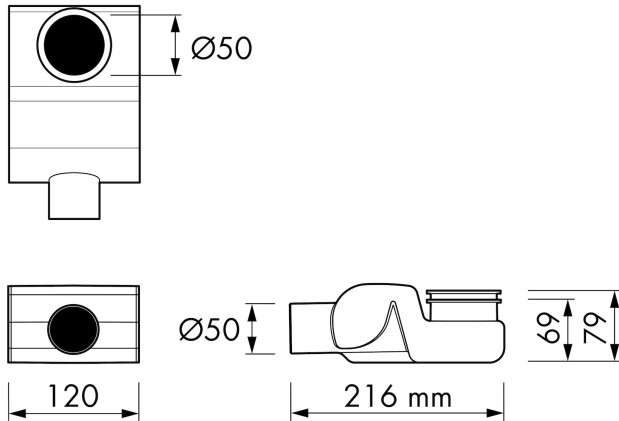

Ersatzteile | Siphon zu Xs/ S-line/ Modulo M2/ Vinyl/ Waterstop, Sperrwasserhöhe 50 mm

Siphon zu Xs/ S-line/ Modulo M2/ Vinyl/ Waterstop,
Sperrwasserhöhe 50 mm

VORTEILE

- Zubehör - exklusiv für Easy Drain

ALLGEMEIN

Serie	Siphon;Ersatzteile
Name	Ersatzteile Siphon zu Xs/ S-line/ Modulo M2/ Vinyl/ Waterstop, Sperrwasserhöhe 50 mm

ARTIKELNUMMER

Artikelnummer	SPAXS01
---------------	---------

TECHNISCHE ZEICHNUNGEN