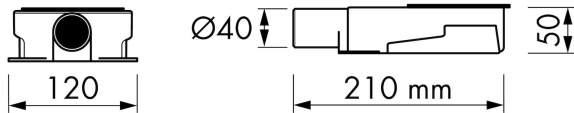

Siphon | Flach ws 28 mm für Modulo M2 / Vinyl und S-line/Xs/ Waterstop

Flach ws 28 mm für Modulo M2 / Vinyl und S-line/Xs/
Waterstop

VORTEILE

- Anschluss - 360° drehbar
- Material - antibakterielles ABS Plastik

ALLGEMEIN

Serie	Siphon;Ersatzteile
Name	Siphon Flach ws 28 mm für Modulo M2 / Vinyl und S-line/Xs/ Waterstop

ARTIKELNUMMER

Artikelnummer	SPAMOD14
---------------	----------

TECHNISCHE ZEICHNUNGEN

Hersteller