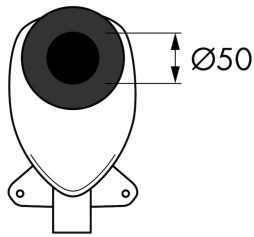

Siphon | Flach ws 28 mm für Modulo M2 / Vinyl und S-line/Xs/ Waterstop

Flach ws 28 mm für Modulo M2 / Vinyl und S-line/Xs/
Waterstop

VORTEILE

- Anschluss - 360° drehbar
- Material - antibakterielles ABS Plastik

ALLGEMEIN

Serie	Siphon;Ersatzteile
Name	Siphon Flach ws 28 mm für Modulo M2 / Vinyl und S-line/Xs/ Waterstop

ARTIKELNUMMER

Artikelnummer	SPAMOD14
---------------	----------

TECHNISCHE ZEICHNUNGEN

Hersteller