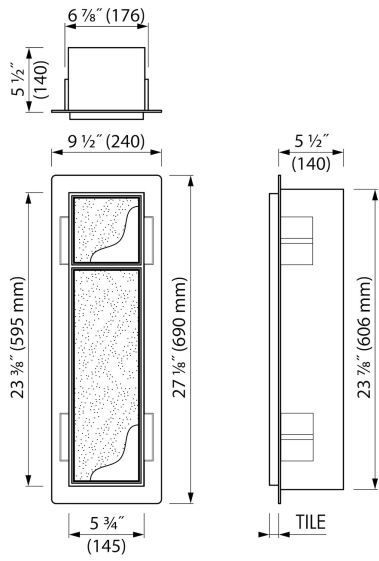

TECHNISCHE ZEICHNUNGEN

Hersteller

Easy Sanitary Solutions
Warschauer Straße 1 | 48455 Bad Bentheim | Deutschland
T. +49 (0) 59 24 29 91 568 | F. +49 (0) 59 24 29 91 537
info@esspost.com | www.easydrain.de

Kontakt

Easy Sanitary Solutions
Warschauer Straße 1 | 48455 Bad Bentheim | Deutschland
T. +49 (0) 59 24 29 91 568 | F. +49 (0) 59 24 29 91 537
verkauf@esspost.com | www.easydrain.de