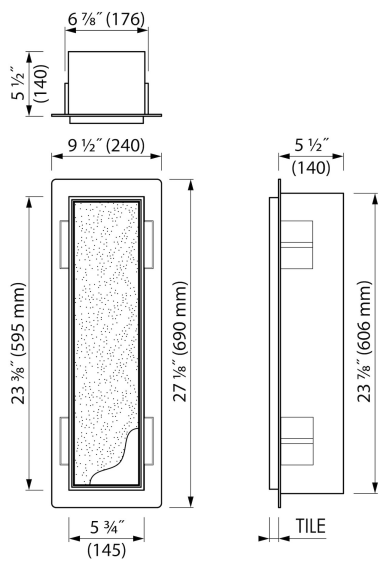

TECHNISCHE ZEICHNUNGEN

Hersteller

Easy Sanitary Solutions
Warschauer Straße 1 | 48455 Bad Bentheim | Deutschland
T. +49 (0) 59 24 29 91 568 | F. +49 (0) 59 24 29 91 537
info@esspost.com | www.easydrain.de

Kontakt

Easy Sanitary Solutions
Warschauer Straße 1 | 48455 Bad Bentheim | Deutschland
T. +49 (0) 59 24 29 91 568 | F. +49 (0) 59 24 29 91 537
verkauf@esspost.com | www.easydrain.de