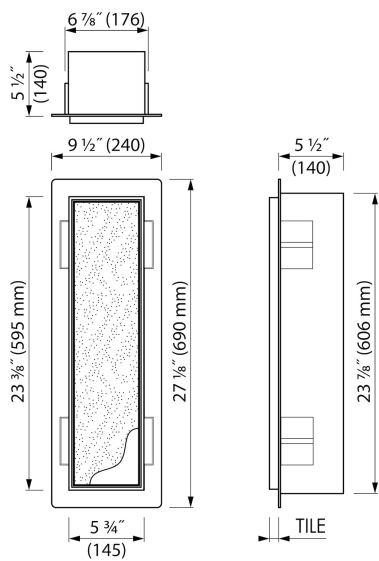

TECHNISCHE ZEICHNUNGEN

Hersteller

Easy Sanitary Solutions
Warschauer Straße 1 | 48455 Bad Bentheim | Deutschland
T. +49 (0) 59 24 29 91 568 | F. +49 (0) 59 24 29 91 537
info@esspost.com | www.easydrain.de

Kontakt

Easy Sanitary Solutions
Warschauer Straße 1 | 48455 Bad Bentheim | Deutschland
T. +49 (0) 59 24 29 91 568 | F. +49 (0) 59 24 29 91 537
verkauf@esspost.com | www.easydrain.de