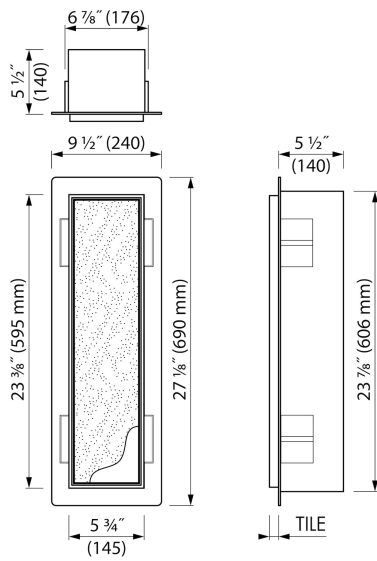

TECHNISCHE ZEICHNUNGEN

Hersteller

Easy Sanitary Solutions
Warschauer Straße 1 | 48455 Bad Bentheim | Deutschland
T. +49 (0) 59 24 29 91 568 | F. +49 (0) 59 24 29 91 537
info@esspost.com | www.easydrain.de

Kontakt

Easy Sanitary Solutions
Warschauer Straße 1 | 48455 Bad Bentheim | Deutschland
T. +49 (0) 59 24 29 91 568 | F. +49 (0) 59 24 29 91 537
verkauf@esspost.com | www.easydrain.de