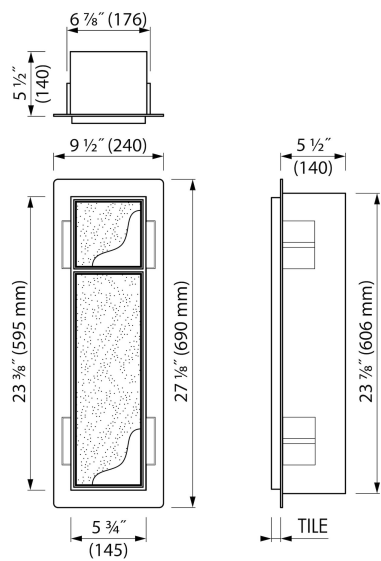

TECHNISCHE ZEICHNUNGEN

Hersteller

Easy Sanitary Solutions
Warschauer Straße 1 | 48455 Bad Bentheim | Deutschland
T. +49 (0) 59 24 29 91 568 | F. +49 (0) 59 24 29 91 537
info@esspost.com | www.easydrain.de

Kontakt

Easy Sanitary Solutions
Warschauer Straße 1 | 48455 Bad Bentheim | Deutschland
T. +49 (0) 59 24 29 91 568 | F. +49 (0) 59 24 29 91 537
verkauf@esspost.com | www.easydrain.de