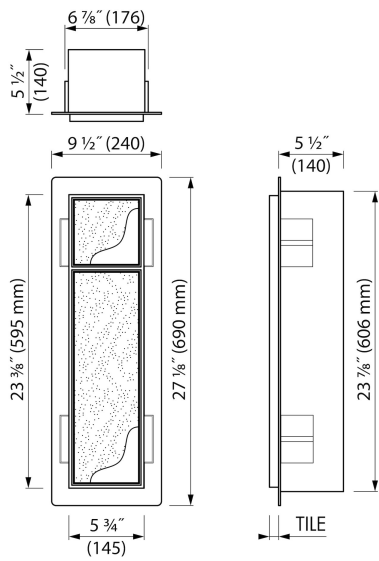

TECHNISCHE ZEICHNUNGEN

Hersteller

Easy Sanitary Solutions
Warschauer Straße 1 | 48455 Bad Bentheim | Deutschland
T. +49 (0) 59 24 29 91 568 | F. +49 (0) 59 24 29 91 537
info@esspost.com | www.easydrain.de

Kontakt

Easy Sanitary Solutions
Warschauer Straße 1 | 48455 Bad Bentheim | Deutschland
T. +49 (0) 59 24 29 91 568 | F. +49 (0) 59 24 29 91 537
verkauf@esspost.com | www.easydrain.de