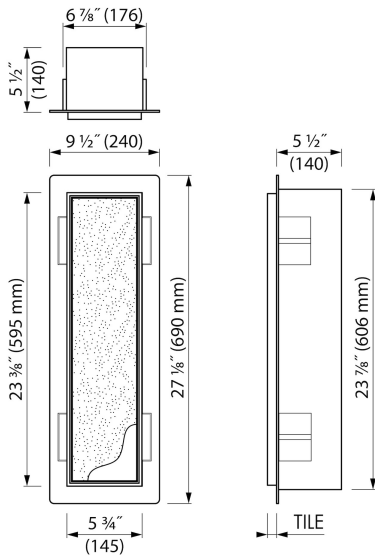

TECHNISCHE ZEICHNUNGEN

Hersteller

Easy Sanitary Solutions
Warschauer Straße 1 | 48455 Bad Bentheim | Deutschland
T. +49 (0) 59 24 29 91 568 | F. +49 (0) 59 24 29 91 537
info@esspost.com | www.easydrain.de

Kontakt

Easy Sanitary Solutions
Warschauer Straße 1 | 48455 Bad Bentheim | Deutschland
T. +49 (0) 59 24 29 91 568 | F. +49 (0) 59 24 29 91 537
verkauf@esspost.com | www.easydrain.de