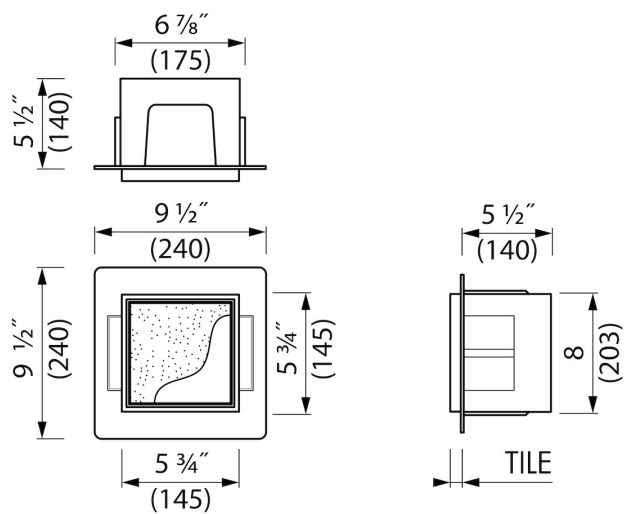

TECHNISCHE ZEICHNUNGEN

Hersteller

Easy Sanitary Solutions
Warschauer Straße 1 | 48455 Bad Bentheim | Deutschland
T. +49 (0) 59 24 29 91 568 | F. +49 (0) 59 24 29 91 537
info@esspost.com | www.easydrain.de

Kontakt

Easy Sanitary Solutions
Warschauer Straße 1 | 48455 Bad Bentheim | Deutschland
T. +49 (0) 59 24 29 91 568 | F. +49 (0) 59 24 29 91 537
verkauf@esspost.com | www.easydrain.de