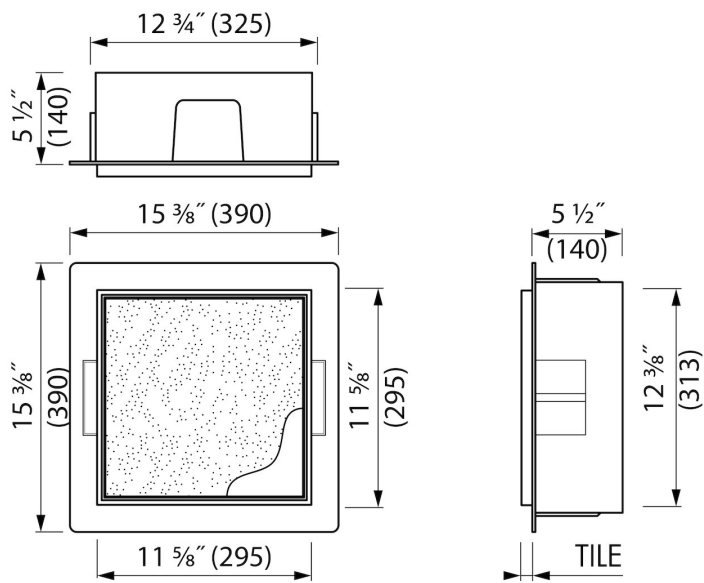

TECHNISCHE ZEICHNUNGEN

Hersteller

Easy Sanitary Solutions
Warschauer Straße 1 | 48455 Bad Bentheim | Deutschland
T. +49 (0) 59 24 29 91 568 | F. +49 (0) 59 24 29 91 537
info@esspost.com | www.easydrain.de

Kontakt

Easy Sanitary Solutions
Warschauer Straße 1 | 48455 Bad Bentheim | Deutschland
T. +49 (0) 59 24 29 91 568 | F. +49 (0) 59 24 29 91 537
verkauf@esspost.com | www.easydrain.de