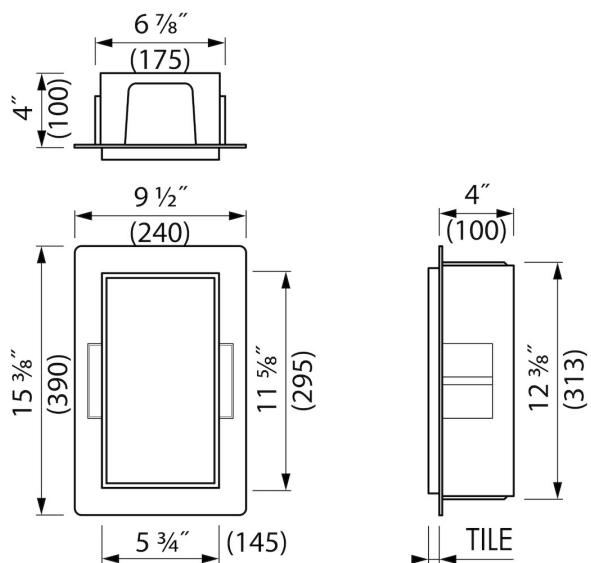

TECHNISCHE ZEICHNUNGEN

Hersteller

Easy Sanitary Solutions
Warschauer Straße 1 | 48455 Bad Bentheim | Deutschland
T. +49 (0) 59 24 29 91 568 | F. +49 (0) 59 24 29 91 537
info@esspost.com | www.easydrain.de

Kontakt

Easy Sanitary Solutions
Warschauer Straße 1 | 48455 Bad Bentheim | Deutschland
T. +49 (0) 59 24 29 91 568 | F. +49 (0) 59 24 29 91 537
verkauf@esspost.com | www.easydrain.de