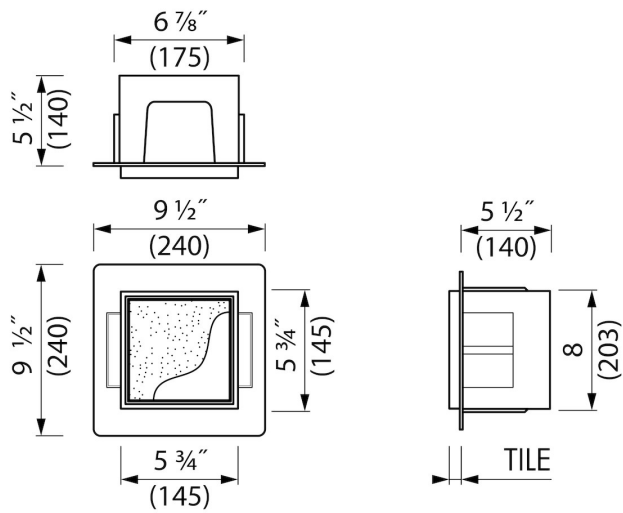

TECHNISCHE ZEICHNUNGEN

Hersteller

Easy Sanitary Solutions
Warschauer Straße 1 | 48455 Bad Bentheim | Deutschland
T. +49 (0) 59 24 29 91 568 | F. +49 (0) 59 24 29 91 537
info@esspost.com | www.easydrain.de

Kontakt

Easy Sanitary Solutions
Warschauer Straße 1 | 48455 Bad Bentheim | Deutschland
T. +49 (0) 59 24 29 91 568 | F. +49 (0) 59 24 29 91 537
verkauf@esspost.com | www.easydrain.de