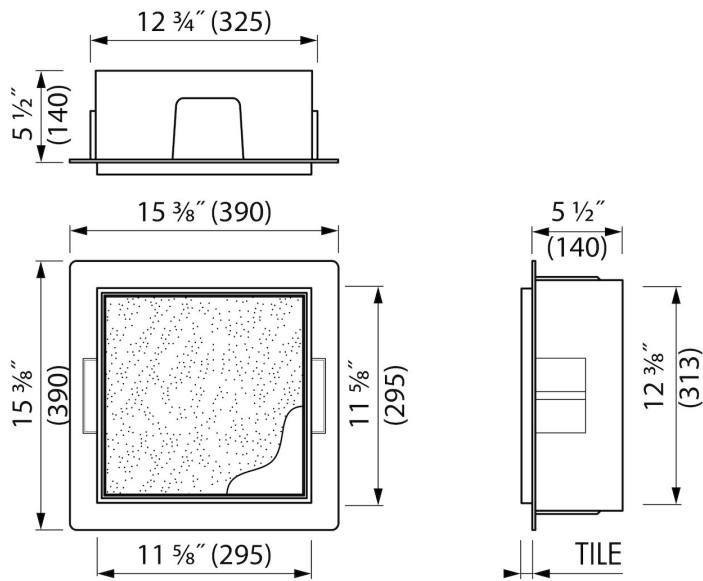

TECHNISCHE ZEICHNUNGEN

Hersteller

Easy Sanitary Solutions
Warschauer Straße 1 | 48455 Bad Bentheim | Deutschland
T. +49 (0) 59 24 29 91 568 | F. +49 (0) 59 24 29 91 537
info@esspost.com | www.easydrain.de

Kontakt

Easy Sanitary Solutions
Warschauer Straße 1 | 48455 Bad Bentheim | Deutschland
T. +49 (0) 59 24 29 91 568 | F. +49 (0) 59 24 29 91 537
verkauf@esspost.com | www.easydrain.de