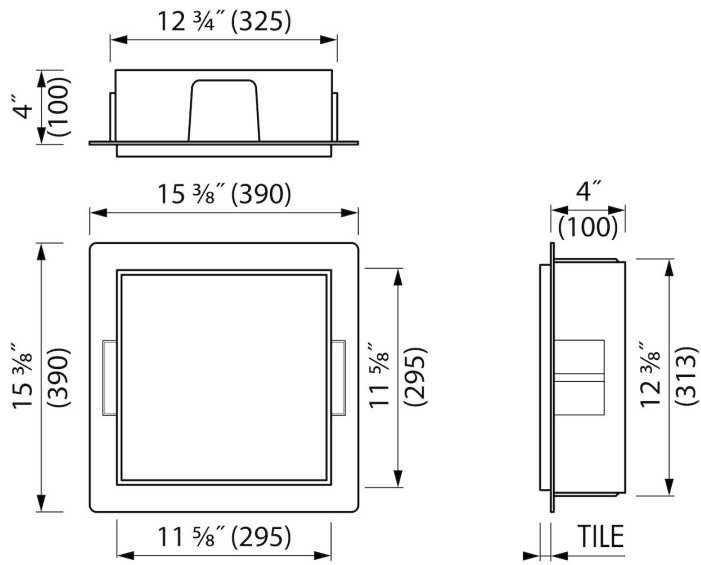

TECHNISCHE ZEICHNUNGEN

Hersteller

Easy Sanitary Solutions
Warschauer Straße 1 | 48455 Bad Bentheim | Deutschland
T. +49 (0) 59 24 29 91 568 | F. +49 (0) 59 24 29 91 537
info@esspost.com | www.easydrain.de

Kontakt

Easy Sanitary Solutions
Warschauer Straße 1 | 48455 Bad Bentheim | Deutschland
T. +49 (0) 59 24 29 91 568 | F. +49 (0) 59 24 29 91 537
verkauf@esspost.com | www.easydrain.de