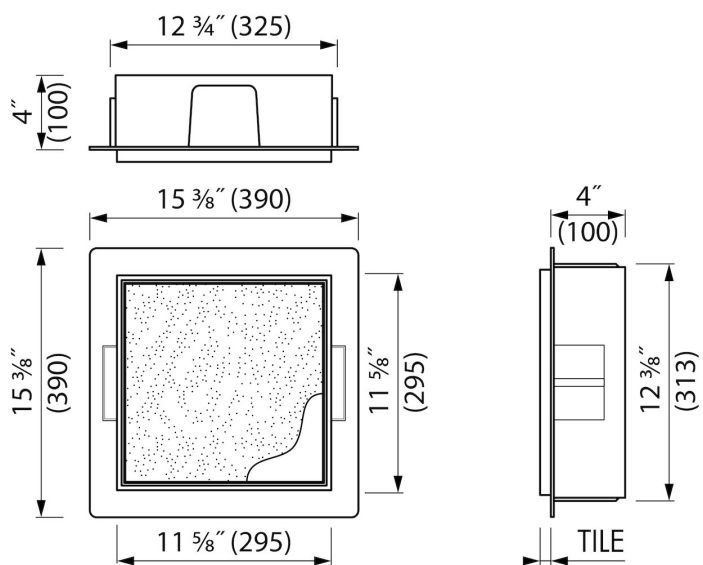

TECHNISCHE ZEICHNUNGEN

Hersteller

Easy Sanitary Solutions
Warschauer Straße 1 | 48455 Bad Bentheim | Deutschland
T. +49 (0) 59 24 29 91 568 | F. +49 (0) 59 24 29 91 537
info@esspost.com | www.easydrain.de

Kontakt

Easy Sanitary Solutions
Warschauer Straße 1 | 48455 Bad Bentheim | Deutschland
T. +49 (0) 59 24 29 91 568 | F. +49 (0) 59 24 29 91 537
verkauf@esspost.com | www.easydrain.de