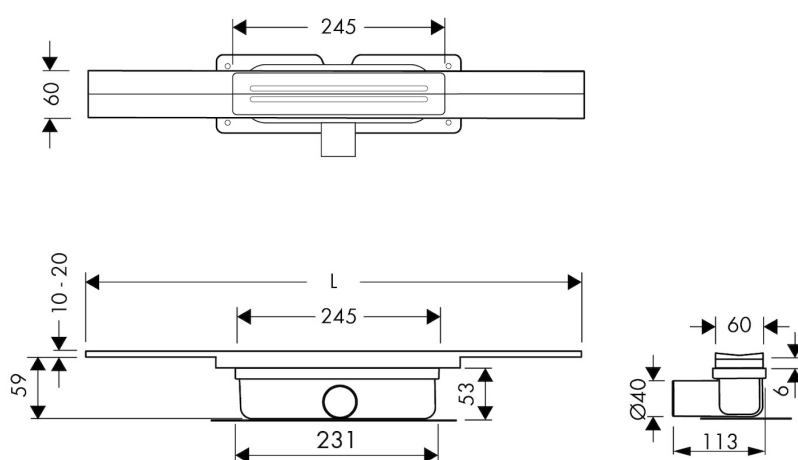

AFVOER

Max. afvoercapaciteit ingang douche (l/min)	60
Max afvoercapaciteit achterzijde douche (l/min)	60
Max. afvoercapaciteit (l/min)	60

INBOUWDEEL

Voorgemonteerd waterdicht doek	N.A.
Sifon eigenschappen	Reinigbaar sifon, Draaibaar en verstelbaar sifonhuis, Inkortbaar sifonhuis
Hoogte waterslot (mm)	28 / 50;30
Aansluiting	Zijuitloop (onderuitloop separaat bestelbaar)
Materiaal sifon	Polypropyleen (PP)

DESIGN

Rooster afwerking	Geborsteld roestvrij staal
Rooster patroon	Slot
Rooster breedte (mm)	60
Rooster tegeldikte (mm)	N.A.
Verstelbaar rooster	Ja
Frame type	N.A.
TAF frame materiaal	N.A.
Frame afwerking	N.A.
Frame breedte (mm)	N.A.
Rolstoel toegankelijk	Ja
Verlengset beschikbaar	N.A.

ARTIKEL NUMMER

700 mm	RLCED700MW		
800 mm	RLCED800MW		
900 mm	RLCED900MW		
1000 mm	RLCED1000MW		
1200 mm	RLCED1200MW		

TECHNISCHE TEKENINGEN

Fabrikant

Easy Sanitary Solutions
 Nijverheidsstraat 60 | 7575 BK Oldenzaal | Nederland
 T. +31 (0) 541 – 200 800 | F. +31 (0) 541 – 200 899
 info@esspost.com | www.easydrain.nl