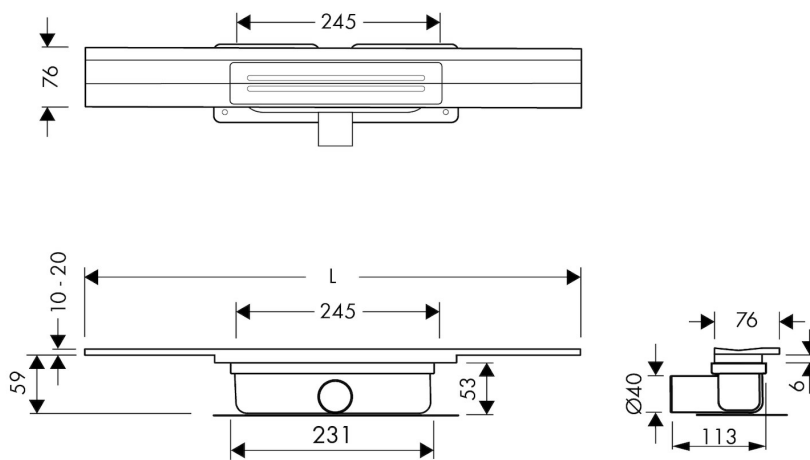

ALGEMEEN

Serie	R-line
Naam	R-line Clean Color Wall Geborsteld Dryphon
Model	Douchegoot
Lengte (mm)	700, 800, 900, 1000, 1200
Product type	Compleet
Toepassing	Renovatie, Nieuwbouw
Certificaten	N.A.

INSTALLATIE

AFVOER

Max. afvoercapaciteit ingang douche (l/min)	60
Max afvoercapaciteit achterzijde douche (l/min)	60
Max. afvoercapaciteit (l/min)	60

INBOUWDEEL

Voorgemonteerd waterdicht doek	N.A.
Sifon eigenschappen	Reinigbaar sifon, Draaibaar en verstelbaar sifonhuis, Inkortbaar sifonhuis
Hoogte waterslot (mm)	28 / 50;30
Aansluiting	Zijuitloop (onderuitloop separaat bestelbaar)
Materiaal sifon	Polypropyleen (PP)

DESIGN

Rooster afwerking	Geborsteld roestvrij staal
Rooster patroon	Slot
Rooster breedte (mm)	76
Rooster tegeldikte (mm)	N.A.
Verstelbaar rooster	Ja
Frame type	N.A.
TAF frame materiaal	N.A.
Frame afwerking	N.A.
Frame breedte (mm)	N.A.
Rolstoel toegankelijk	Ja
Verlengset beschikbaar	N.A.

ARTIKEL NUMMER

700 mm	RLCED700WBST		
800 mm	RLCED800WBST		
900 mm	RLCED900WBST		
1000 mm	RLCED1000WBST		
1200 mm	RLCED1200WBST		

TECHNISCHE TEKENINGEN

Fabrikant

Easy Sanitary Solutions
 Nijverheidsstraat 60 | 7575 BK Oldenzaal | Nederland
 T. +31 (0) 541 – 200 800 | F. +31 (0) 541 – 200 899
 info@esspost.com | www.easydrain.nl