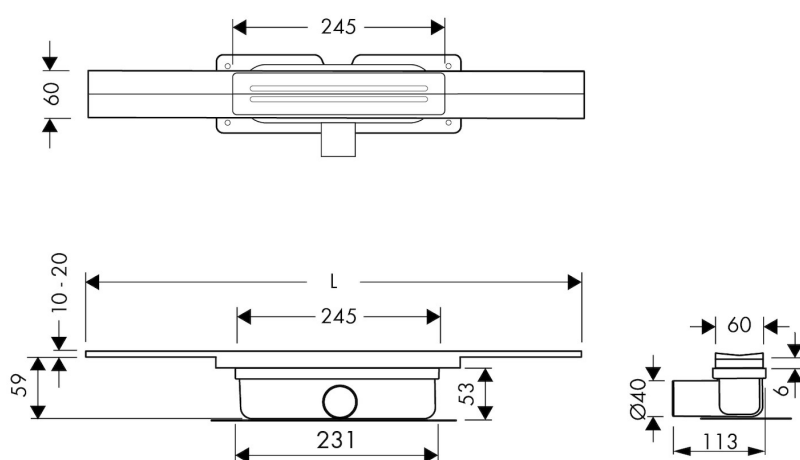

DESIGN

Rooster afwerking	Geborsteld roestvrij staal
Rooster patroon	Slot
Rooster breedte (mm)	60
Rooster tegeldikte (mm)	N.A.
Verstelbaar rooster	Ja
Frame type	N.A.
TAF frame materiaal	N.A.
Frame afwerking	N.A.
Frame breedte (mm)	N.A.
Rolstoel toegankelijk	Ja
Verlengset beschikbaar	N.A.

ARTIKEL NUMMER

700 mm	RLCED700BBC		
800 mm	RLCED800BBC		
900 mm	RLCED900BBC		
1000 mm	RLCED1000BBC		
1200 mm	RLCED1200BBC		

TECHNISCHE TEKENINGEN

Fabrikant

Easy Sanitary Solutions
 Nijverheidsstraat 60 | 7575 BK Oldenzaal | Nederland
 T. +31 (0) 541 – 200 800 | F. +31 (0) 541 – 200 899
 info@esspost.com | www.easydrain.nl