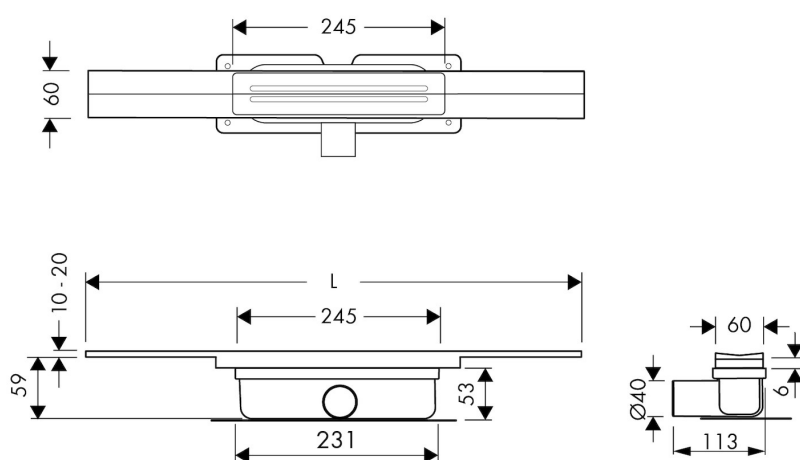

DESIGN

Rooster afwerking	Geborsteld roestvrij staal
Rooster patroon	Slot
Rooster breedte (mm)	60
Rooster tegeldikte (mm)	N.A.
Verstelbaar rooster	Ja
Frame type	N.A.
TAF frame materiaal	N.A.
Frame afwerking	N.A.
Frame breedte (mm)	N.A.
Rolstoel toegankelijk	Ja
Verlengset beschikbaar	N.A.

ARTIKEL NUMMER

700 mm	RLCED700BRG		
800 mm	RLCED800BRG		
900 mm	RLCED900BRG		
1000 mm	RLCED1000BRG		
1200 mm	RLCED1200BRG		

TECHNISCHE TEKENINGEN

Fabrikant

Easy Sanitary Solutions
 Nijverheidsstraat 60 | 7575 BK Oldenzaal | Nederland
 T. +31 (0) 541 – 200 800 | F. +31 (0) 541 – 200 899
 info@esspost.com | www.easydrain.nl