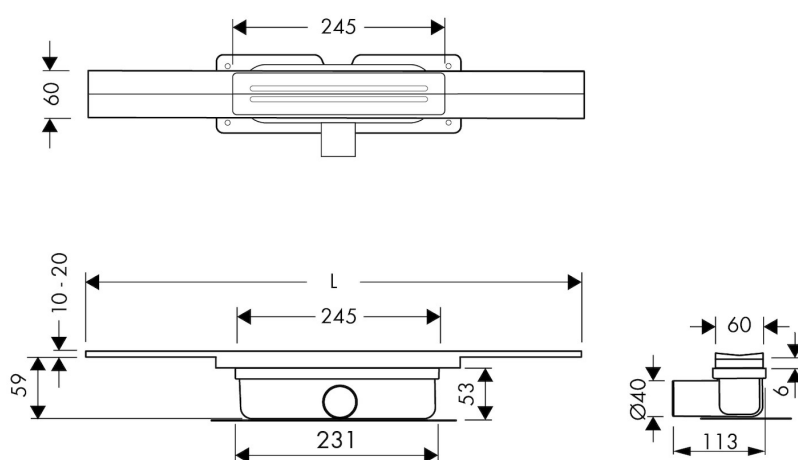

ARTIKEL NUMMER

700 mm	RLCED700MB		
800 mm	RLCED800MB		
900 mm	RLCED900MB		
1000 mm	RLCED1000MB		
1200 mm	RLCED1200MB		

TECHNISCHE TEKENINGEN

Fabrikant

Easy Sanitary Solutions
Nijverheidsstraat 60 | 7575 BK Oldenzaal | Nederland
T. +31 (0) 541 – 200 800 | F. +31 (0) 541 – 200 899
info@esspost.com | www.easydrain.nl

Distributeur

RM & CØ SANITAIR
Postbus 2103 | 7420 AC Deventer | Nederland
T. +31 (0) 570 – 610 071 | F. +31 (0) 570 – 610 778
info@rmsanitair.nl | www.easydrain.nl