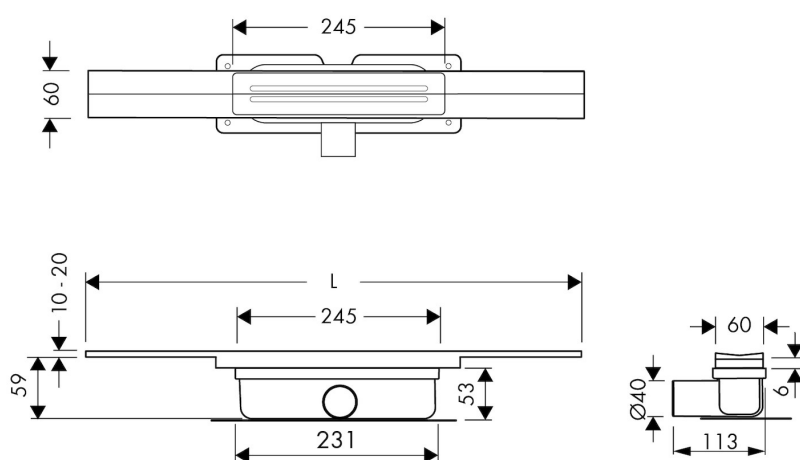

DESIGN

Rooster afwerking	Geborsteld roestvrij staal
Rooster patroon	Slot
Rooster breedte (mm)	60
Rooster tegeldikte (mm)	N.A.
Verstelbaar rooster	Ja
Frame type	N.A.
TAF frame materiaal	N.A.
Frame afwerking	N.A.
Frame breedte (mm)	N.A.
Rolstoel toegankelijk	Ja
Verlengset beschikbaar	N.A.

ARTIKEL NUMMER

700 mm	RLCED700BBR		
800 mm	RLCED800BBR		
900 mm	RLCED900BBR		
1000 mm	RLCED1000BBR		
1200 mm	RLCED1200BBR		

TECHNISCHE TEKENINGEN

Fabrikant

Easy Sanitary Solutions
 Nijverheidsstraat 60 | 7575 BK Oldenzaal | Nederland
 T. +31 (0) 541 – 200 800 | F. +31 (0) 541 – 200 899
 info@esspost.com | www.easydrain.nl