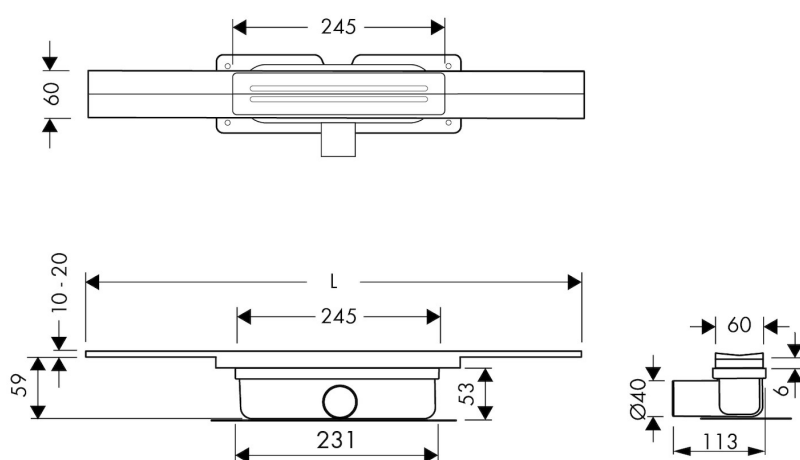

ARTIKEL NUMMER

700 mm	RLCED700BST		
800 mm	RLCED800BST		
900 mm	RLCED900BST		
1000 mm	RLCED1000BST		
1200 mm	RLCED1200BST		

TECHNISCHE TEKENINGEN

Fabrikant

Easy Sanitary Solutions
Nijverheidsstraat 60 | 7575 BK Oldenzaal | Nederland
T. +31 (0) 541 – 200 800 | F. +31 (0) 541 – 200 899
info@esspost.com | www.easydrain.nl

Distributeur

RM & CØ SANITAIR
Postbus 2103 | 7420 AC Deventer | Nederland
T. +31 (0) 570 – 610 071 | F. +31 (0) 570 – 610 778
info@rmsanitair.nl | www.easydrain.nl