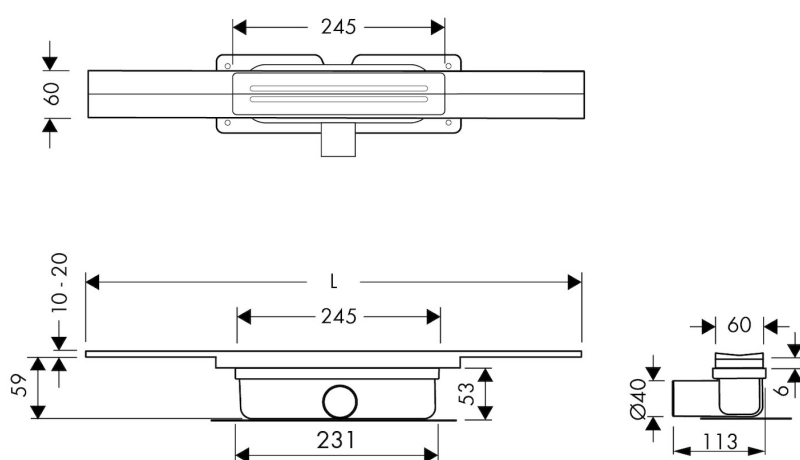

DESIGN

Rooster afwerking	Geborsteld roestvrij staal
Rooster patroon	Slot
Rooster breedte (mm)	60
Rooster tegeldikte (mm)	N.A.
Verstelbaar rooster	Ja
Frame type	N.A.
TAF frame materiaal	N.A.
Frame afwerking	N.A.
Frame breedte (mm)	N.A.
Rolstoel toegankelijk	Ja
Verlengset beschikbaar	N.A.

ARTIKEL NUMMER

700 mm	RLCED700BBS		
800 mm	RLCED800BBS		
900 mm	RLCED900BBS		
1000 mm	RLCED1000BBS		
1200 mm	RLCED1200BBS		

TECHNISCHE TEKENINGEN

Fabrikant

Easy Sanitary Solutions
 Nijverheidsstraat 60 | 7575 BK Oldenzaal | Nederland
 T. +31 (0) 541 – 200 800 | F. +31 (0) 541 – 200 899
 info@esspost.com | www.easydrain.nl