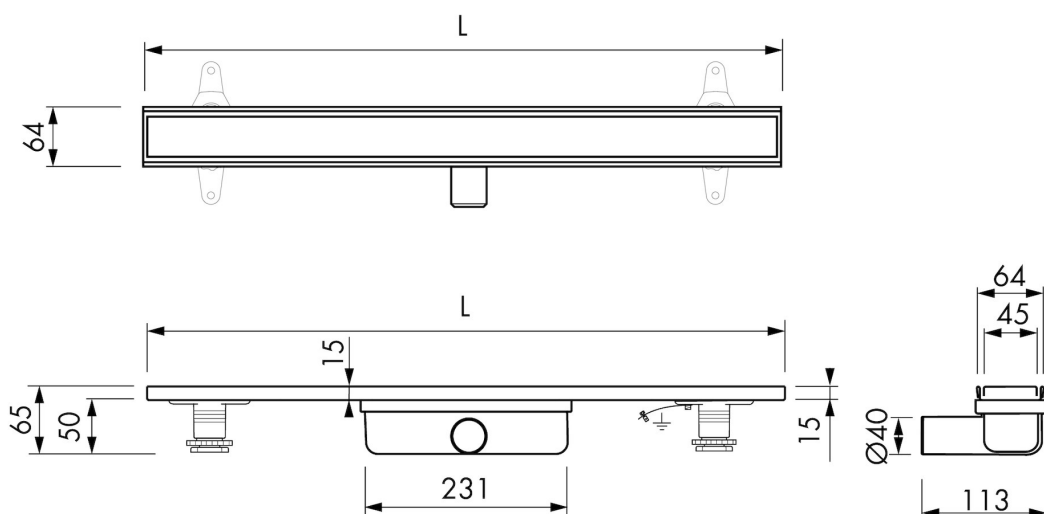

ARTIKEL NUMMER

500 mm	EDCOM30ZTDRY-50		
600 mm	EDCOM30ZTDRY-60		
700 mm	EDCOM30ZTDRY-70		
800 mm	EDCOM30ZTDRY-80		
900 mm	EDCOM30ZTDRY-90		
1000 mm	EDCOM30ZTDRY-10		
1100 mm	EDCOM30ZDRY-1100		
1200 mm	EDCOM30ZTDRY-12		

TECHNISCHE TEKENINGEN

Fabrikant

Easy Sanitary Solutions
Nijverheidsstraat 60 | 7575 BK Oldenzaal | Nederland
T. +31 (0) 541 – 200 800 | F. +31 (0) 541 – 200 899
info@esspost.com | www.easydrain.nl

Distributeur

RM & CØ SANITAIR
Postbus 2103 | 7420 AC Deventer | Nederland
T. +31 (0) 570 – 610 071 | F. +31 (0) 570 – 610 778
info@rmsanitair.nl | www.easydrain.nl