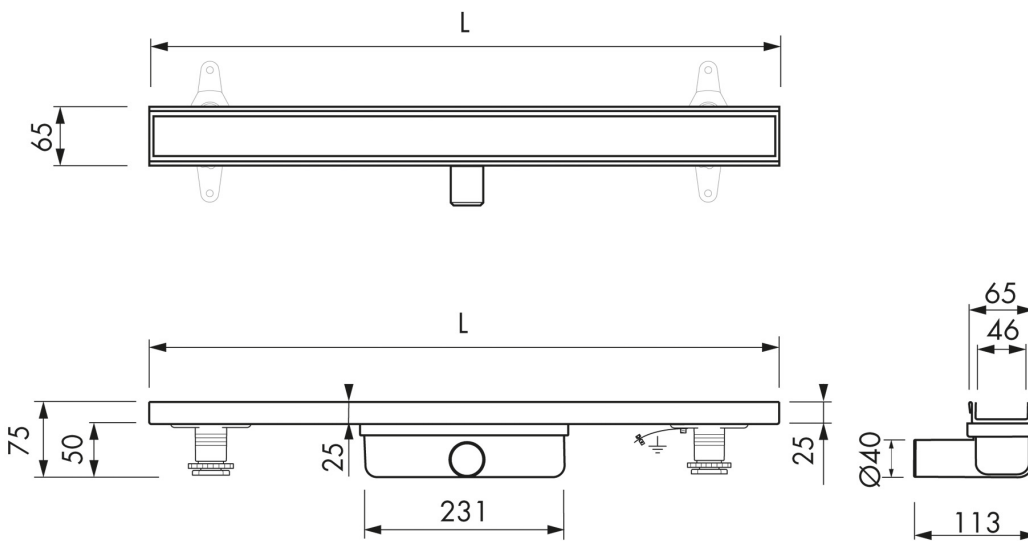

ARTIKEL NUMMER

500 mm	EDCOM30ZTDRY-50		
600 mm	EDCOM30ZTDRY-60		
700 mm	EDCOM30ZTDRY-70		
800 mm	EDCOM30ZTDRY-80		
900 mm	EDCOM30ZTDRY-90		
1000 mm	EDCOM30ZTDRY-10		
1100 mm	EDCOM30ZDRY-1100		
1200 mm	EDCOM30ZTDRY-12		

TECHNISCHE TEKENINGEN

Fabrikant

Easy Sanitary Solutions
Nijverheidsstraat 60 | 7575 BK Oldenzaal | Nederland
T. +31 (0) 541 – 200 800 | F. +31 (0) 541 – 200 899
info@esspost.com | www.easydrain.nl

Distributeur

RM & CØ SANITAIR
Postbus 2103 | 7420 AC Deventer | Nederland
T. +31 (0) 570 – 610 071 | F. +31 (0) 570 – 610 778
info@rmsanitair.nl | www.easydrain.nl