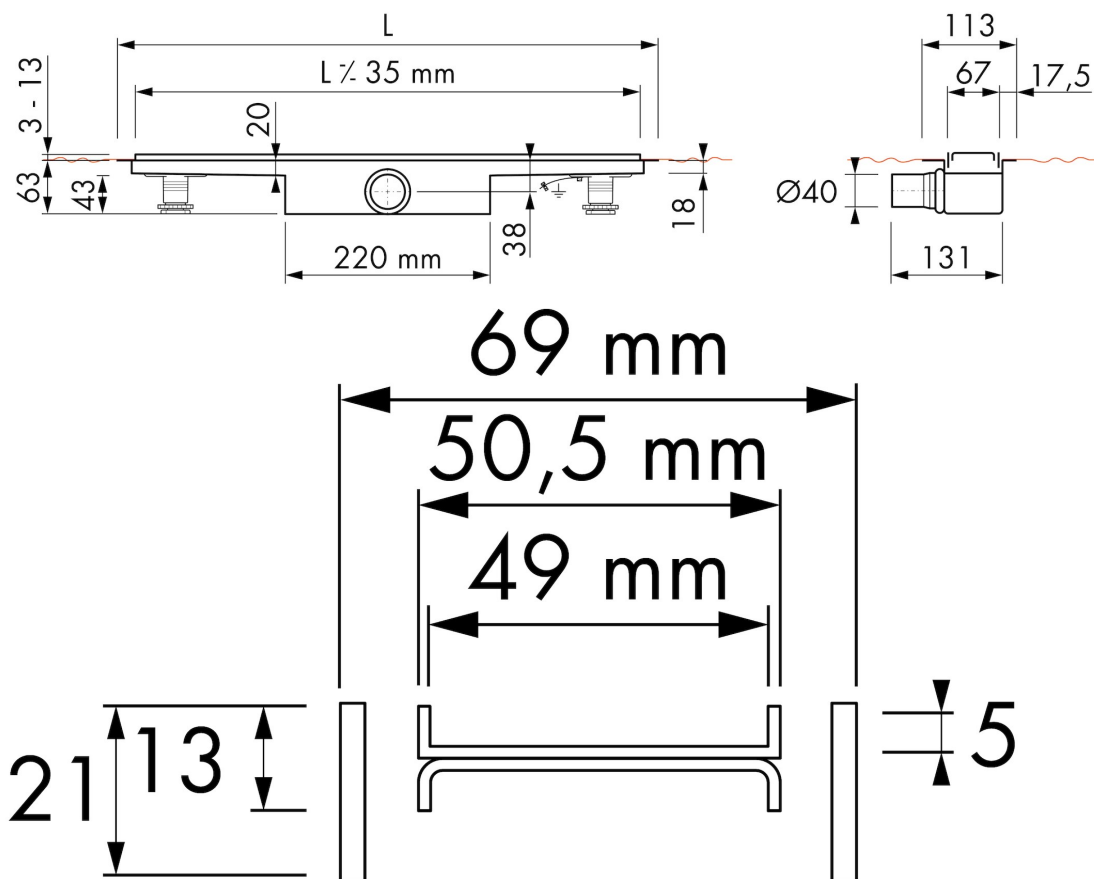

ARTIKEL NUMMER

500 mm	EDM1TAFLT500-30		
600 mm	EDM1TAFLT600-30		
700 mm	EDM1TAFLT700-30		
800 mm	EDM1TAFLT800-30		
900 mm	EDM1TAFLT900-30		
1000 mm	EDM1TAFLT1000-30		
1100 mm	EDM1TAFLT1100-30		
1200 mm	EDM1TAFLT1200-30		

TECHNISCHE TEKENINGEN

Fabrikant

Easy Sanitary Solutions
Nijverheidsstraat 60 | 7575 BK Oldenzaal | Nederland
T. +31 (0) 541 – 200 800 | F. +31 (0) 541 – 200 899
info@esspost.com | www.easydrain.nl

Distributeur

RM & CØ SANITAIR
Postbus 2103 | 7420 AC Deventer | Nederland
T. +31 (0) 570 – 610 071 | F. +31 (0) 570 – 610 778
info@rmsanitair.nl | www.easydrain.nl