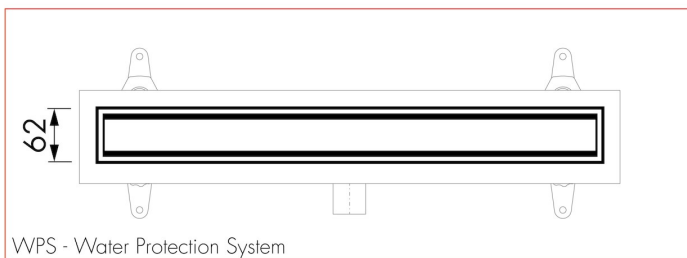

ARTIKEL NUMMER

500 mm	EDM1TAFZM500-30B		
600 mm	EDM1TAFZM600-30B		
700 mm	EDM1TAFZM700-30B		
800 mm	EDM1TAFZM800-30B		
900 mm	EDM1TAFZM900-30B		
1000 mm	EDM1TAFZM1000-30B		
1100 mm	EDM1TAFZM1100-30B		
1200 mm	EDM1TAFZM1200-30B		

TECHNISCHE TEKENINGEN

Fabrikant

Easy Sanitary Solutions
Nijverheidsstraat 60 | 7575 BK Oldenzaal | Nederland
T. +31 (0) 541 – 200 800 | F. +31 (0) 541 – 200 899
info@esspost.com | www.easydrain.nl

Distributeur

RM & CØ SANITAIR
Postbus 2103 | 7420 AC Deventer | Nederland
T. +31 (0) 570 – 610 071 | F. +31 (0) 570 – 610 778
info@rmsanitair.nl | www.easydrain.nl