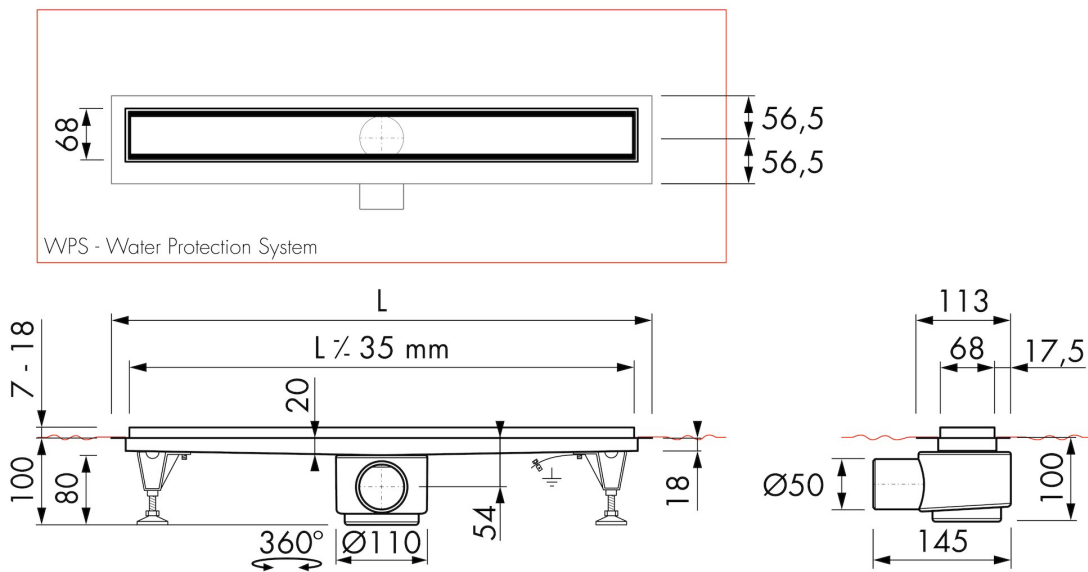

AFVOER

Max. afvoercapaciteit ingang douche (l/min)	31
Max afvoercapaciteit achterzijde douche (l/min)	36
Max. afvoercapaciteit (l/min)	36

INBOUWDEEL

Voorgemonteerd waterdicht doek	Inclusief
Sifon eigenschappen	Reinigbaar sifon, Draaibaar en verstelbaar sifonhuis
Hoogte waterslot (mm)	50
Aansluiting	Zijuitloop (onderuitloop separaat bestelbaar)
Materiaal sifon	ABS

DESIGN

Rooster afwerking	Geborsteld roestvrij staal / Tegel
Rooster patroon	Zero / Gesloten
Rooster breedte (mm)	55
Rooster tegeldikte (mm)	12
Verstelbaar rooster	Nee
Frame type	TAF (Tile Adjustable Frame)
TAF frame materiaal	Roestvrij staal (304)
Frame afwerking	N.A.
Frame breedte (mm)	68
Rolstoel toegankelijk	Ja
Verlengset beschikbaar	Nee

ARTIKEL NUMMER

500 mm	BD-50-STEPS		
600 mm	BD-60-STEPS		
700 mm	BD-70-STEPS		
800 mm	BD-80-STEPS		
900 mm	BD-90-STEPS		
1000 mm	BD-100-STEPS		
1100 mm	BD-110-STEPS		
1200 mm	BD-120-STEPS		

TECHNISCHE TEKENINGEN