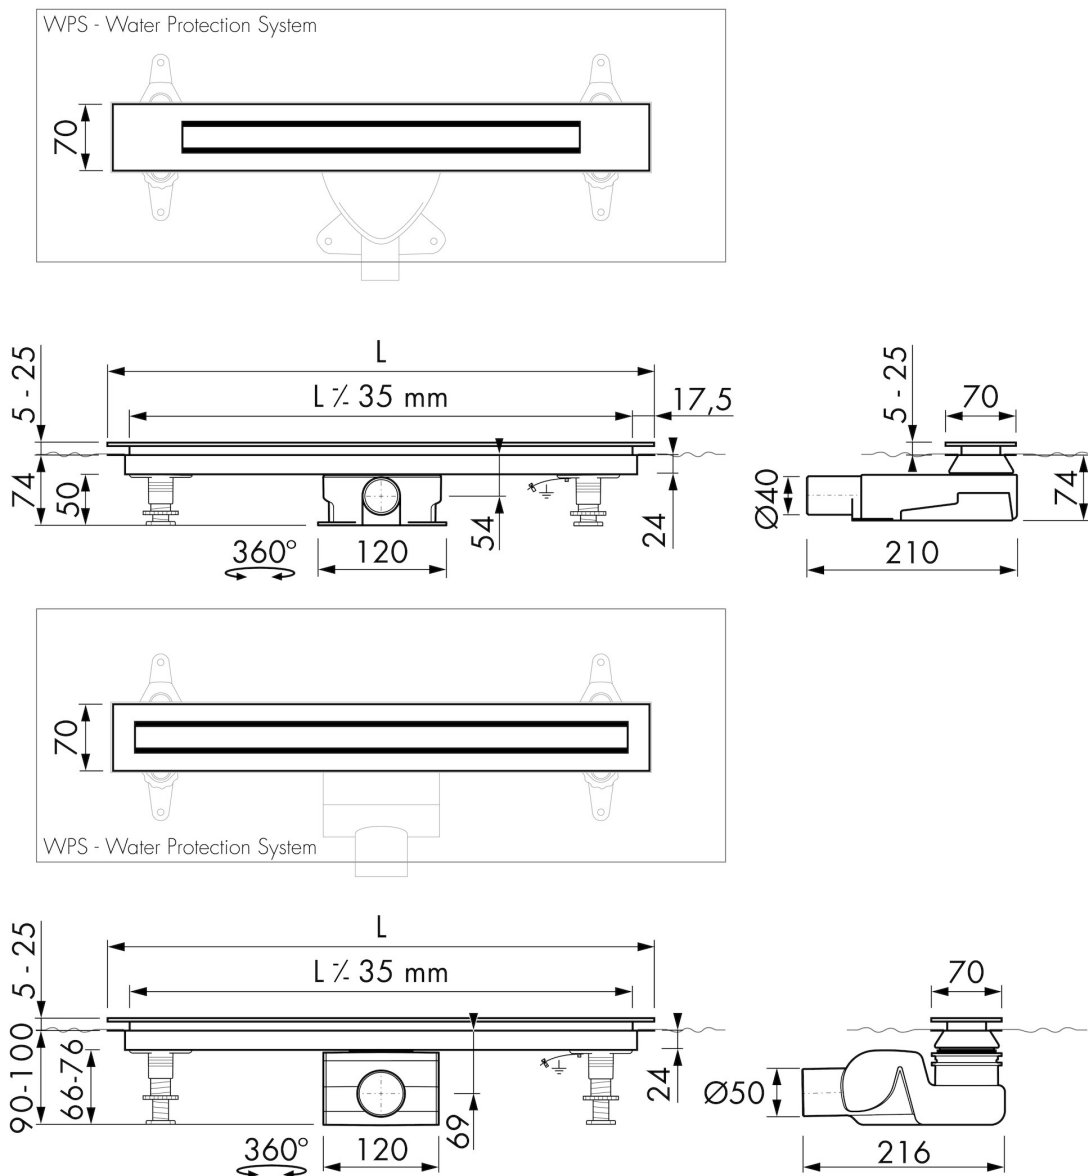

ARTIKEL NUMMER

800 mm	XS-TAF800-Z4P		
900 mm	XS-TAF900-Z4P		
1000 mm	XS-TAF1000-Z4P		
1200 mm	XS-TAF1200-Z4P		

TECHNISCHE TEKENINGEN

Fabrikant

Easy Sanitary Solutions
Nijverheidsstraat 60 | 7575 BK Oldenzaal | Nederland
T. +31 (0) 541 – 200 800 | F. +31 (0) 541 – 200 899
info@esspost.com | www.easydrain.nl

Distributeur

RM & CØ SANITAIR
Postbus 2103 | 7420 AC Deventer | Nederland
T. +31 (0) 570 – 610 071 | F. +31 (0) 570 – 610 778
info@rmsanitair.nl | www.easydrain.nl