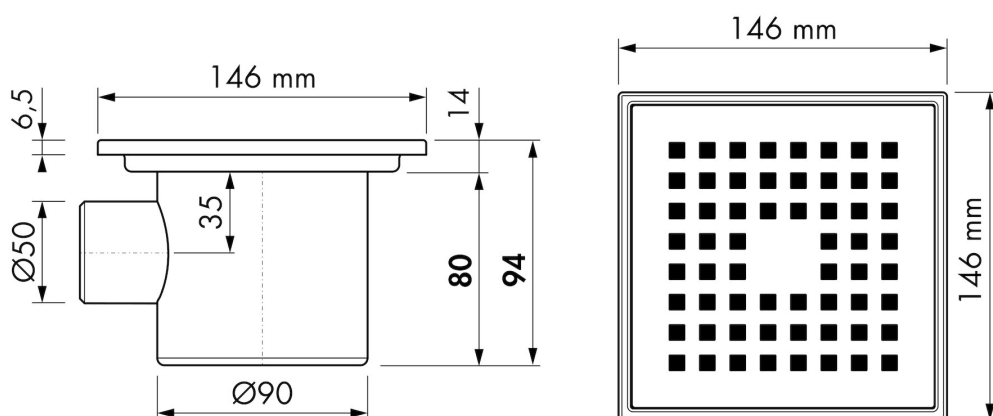

ARTIKEL NUMMER

150 x 150 mm	Aqua+15x15-FT50		

TECHNISCHE TEKENINGEN

Fabrikant

Easy Sanitary Solutions
 Nijverheidsstraat 60 | 7575 BK Oldenzaal | Nederland
 T. +31 (0) 541 – 200 800 | F. +31 (0) 541 – 200 899
 info@esspost.com | www.easydrain.nl