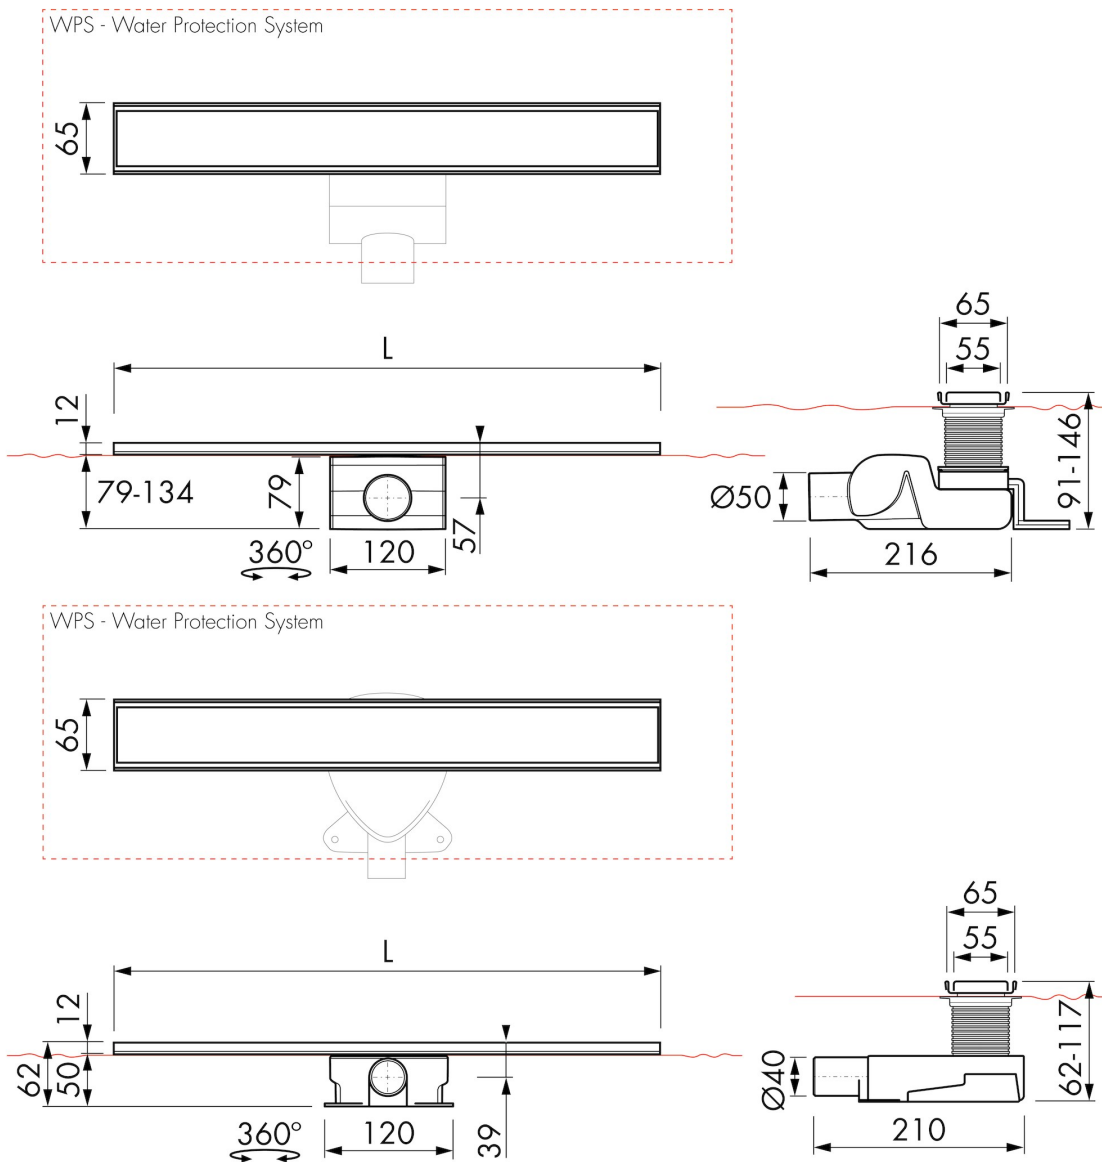

ALGEMEEN

Serie	Waterstop
Naam	Waterstop
Model	Douchegoot
Lengte (mm)	700, 800, 900, 1000, 1200
Product type	Compleet
Toepassing	Nieuwbouw, Renovatie
Certificaten	EN1253, ETAG-022, DIN 18534

INSTALLATIE

Vloer type	Beton / Cement, Houten vloer, LEWIS platen
Vloer afwerking	Tegel / Keramisch / Mozaïek, Glasmozaïek, Dunne tegels
Stelvoeten	Exclusief
Montage	Vloer
Aansluiting	Zijuitloop (onderuitloop separaat bestelbaar)
Aansluiting (mm)	50
Min. inbouwdiepte(mm) (inbouwdeel)	79
Inbouwdiepte (mm) (incl. rooster)	79

AFVOER

Max. afvoercapaciteit ingang douche (l/min)	30
Max afvoercapaciteit achterzijde douche (l/min)	N.A.
Max. afvoercapaciteit (l/min)	30

INBOUWDEEL

Voorgemonteerd waterdicht doek	Inclusief
Sifon eigenschappen	Reinigbaar sifon, Draaibaar en verstelbaar sifonhuis, Inkortbaar sifonhuis
Hoogte waterslot (mm)	50
Aansluiting	Zijuitloop (onderuitloop separaat bestelbaar)
Materiaal sifon	ABS

DESIGN

Rooster afwerking	Geborsteld roestvrij staal
Rooster patroon	Morse
Rooster breedte (mm)	65
Rooster tegeldikte (mm)	N.A.
Verstelbaar rooster	Ja
Frame type	N.A.
TAF frame materiaal	N.A.
Frame afwerking	N.A.
Frame breedte (mm)	N.A.
Rolstoel toegankelijk	Ja
Verlengset beschikbaar	Nee

ARTIKEL NUMMER

700 mm	ED-WS-M-70		
800 mm	ED-WS-M-80		
900 mm	ED-WS-M-90		
1000 mm	ED-WS-M-100		
1200 mm	ED-WS-M-120		

TECHNISCHE TEKENINGEN

Fabrikant
 Easy Sanitary Solutions
 Nijverheidsstraat 60 | 7575 BK Oldenzaal | Nederland
 T. +31 (0) 541 – 200 800 | F. +31 (0) 541 – 200 899
 info@esspost.com | www.easydrain.nl