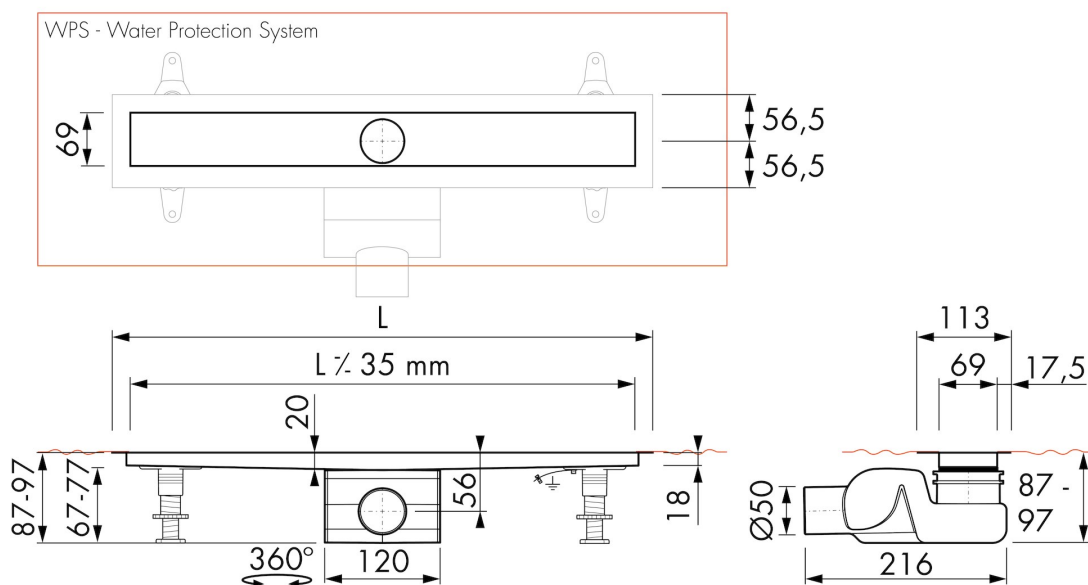

AFVOER

Max. afvoercapaciteit ingang douche (l/min)	33
Max afvoercapaciteit achterzijde douche (l/min)	41
Max. afvoercapaciteit (l/min)	41

INBOUWDEEL

Voorgemonteerd waterdicht doek	Inclusief
Sifon eigenschappen	Reinigbaar sifon, Draaibaar en verstelbaar sifonhuis
Hoogte waterslot (mm)	50
Aansluiting	Zijuitloop
Materiaal sifon	Polypropyleen (PP)

ARTIKEL NUMMER

500 mm	EDM2 500-50		
600 mm	EDM2 600-50		
700 mm	EDM2 700-50		
800 mm	EDM2 800-50		
900 mm	EDM2 900-50		
1000 mm	EDM2 1000-50		
1100 mm	EDM2 1100-50		
1200 mm	EDM2 1200-50		

TECHNISCHE TEKENINGEN