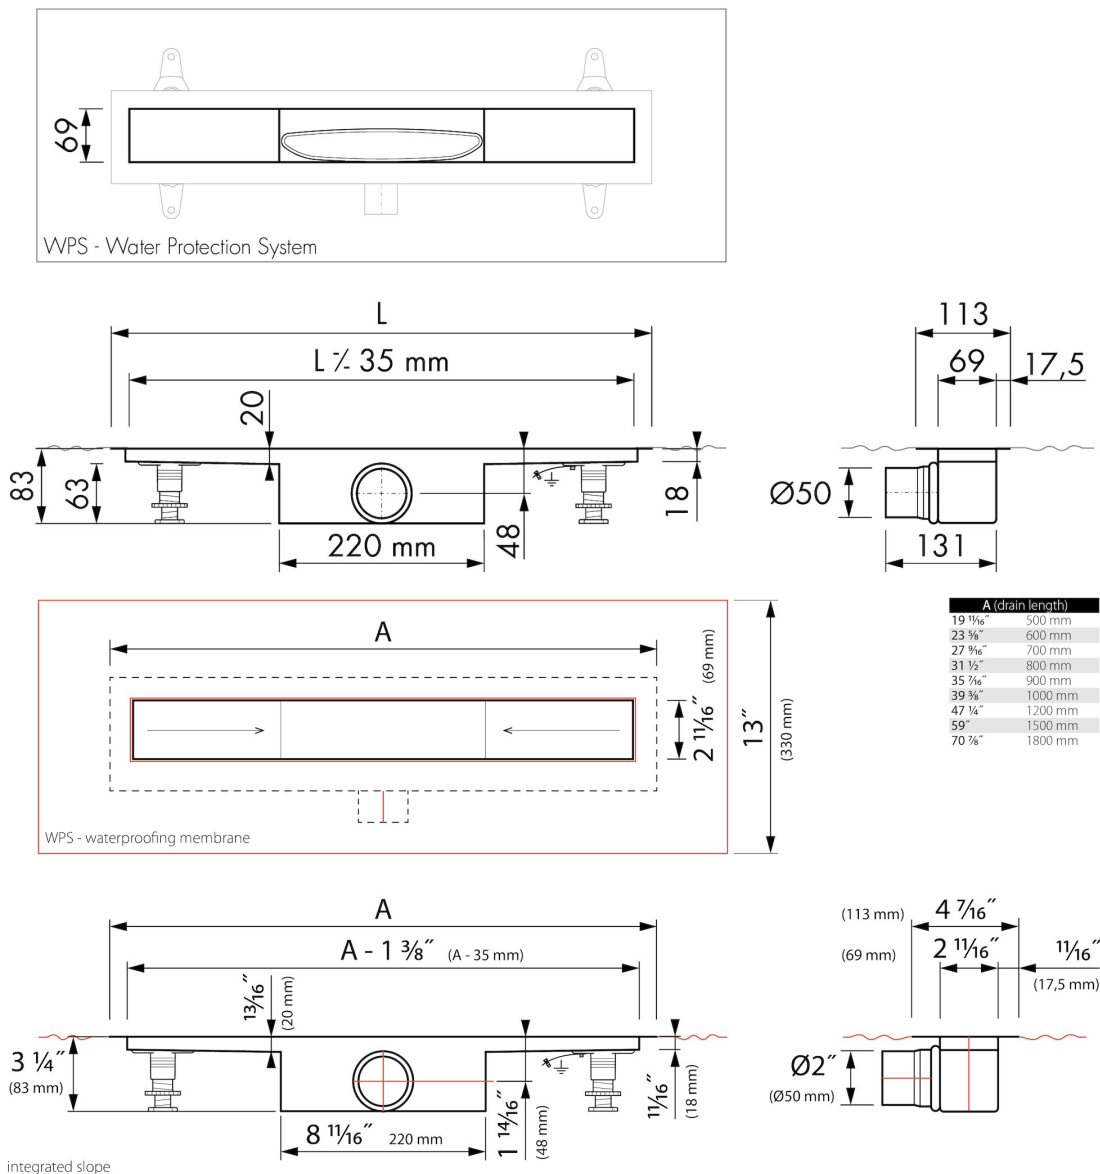

ARTIKEL NUMMER

500 mm	EDM1 500-50	1300 mm	EDM1 1300-50
600 mm	EDM1 600-50	1400 mm	EDM1 1400-50
700 mm	EDM1 700-50	1500 mm	EDM1 1500-50
800 mm	EDM1 800-50	1600 mm	EDM1 1600-50
900 mm	EDM1 900-50	1700 mm	EDM1 1700-50
1000 mm	EDM1 1000-50	1800 mm	EDM1 1800-50
1100 mm	EDM1 1100-50	1900 mm	EDM1 1900-50
1200 mm	EDM1 1200-50	2000 mm	EDM1 2000-50

TECHNISCHE TEKENINGEN

Fabrikant
Easy Sanitary Solutions
Nijverheidsstraat 60 | 7575 BK Oldenzaal | Nederland
T. +31 (0) 541 – 200 800 | F. +31 (0) 541 – 200 899
info@esspost.com | www.easydrain.nl

Distributeur
RM & CØ SANITAIR
Postbus 2103 | 7420 AC Deventer | Nederland
T. +31 (0) 570 – 610 071 | F. +31 (0) 570 – 610 778
info@rmsanitair.nl | www.easydrain.nl