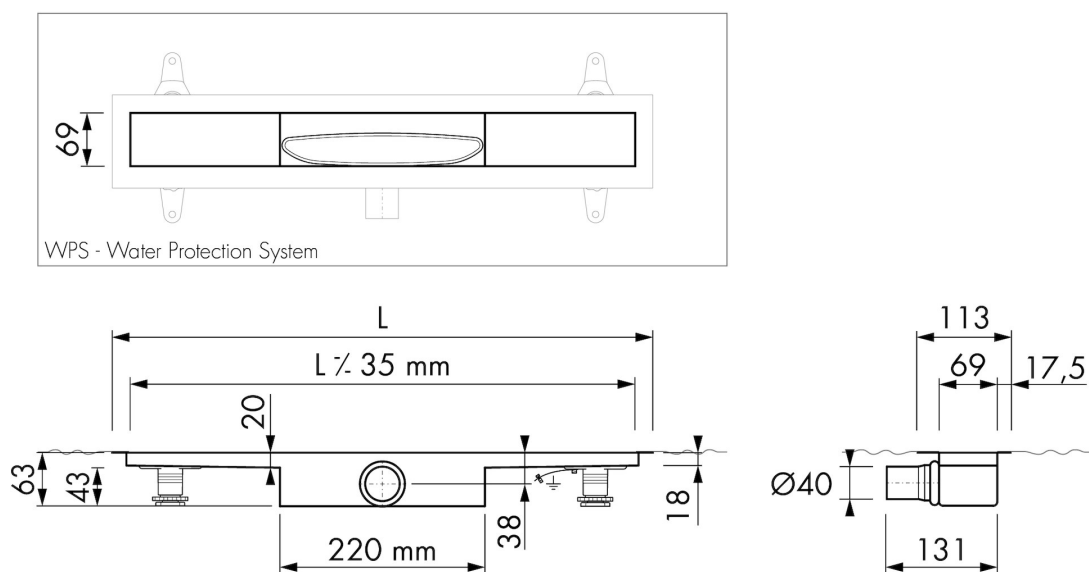

AFVOER

Max. afvoercapaciteit ingang douche (l/min)	25
Max afvoercapaciteit achterzijde douche (l/min)	32
Max. afvoercapaciteit (l/min)	32

INBOUWDEEL

Voorgemonteerd waterdicht doek	Inclusief
Sifon eigenschappen	Reinigbaar sifon
Hoogte waterslot (mm)	30
Aansluiting	Zijuitloop
Materiaal sifon	Polypropyleen (PP)

ARTIKEL NUMMER

500 mm	EDM1 500-30		
600 mm	EDM1 600-30		
700 mm	EDM1 700-30		
800 mm	EDM1 800-30		
900 mm	EDM1 900-30		
1000 mm	EDM1 1000-30		
1100 mm	EDM1 1100-30		
1200 mm	EDM1 1200-30		

TECHNISCHE TEKENINGEN