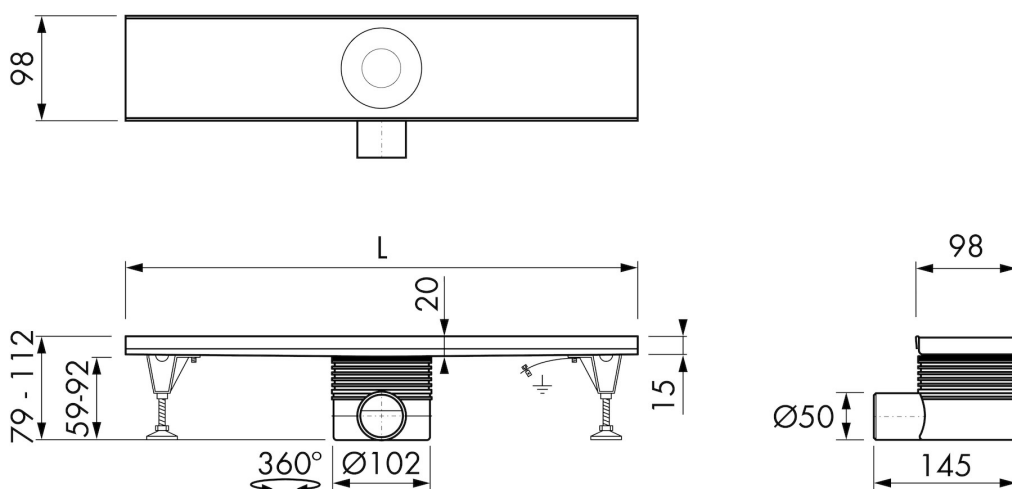

ARTIKEL NUMMER

500 mm	EDFL-8 500 / EDMI500		
600 mm	EDFL-8 600 / EDMI600		
700 mm	EDFL-8 700 / EDMI700		
800 mm	EDFL-8 800 / EDMI800		
900 mm	EDFL-8 900 / EDMI900		
1000 mm	EDFL-8 1000 / EDMI1000		
1100 mm	EDFL-8 1100 / EDMI1100		
1200 mm	EDFL-8 1200 / EDMI1200		

TECHNISCHE TEKENINGEN

Fabrikant

Easy Sanitary Solutions
Nijverheidsstraat 60 | 7575 BK Oldenzaal | Nederland
T. +31 (0) 541 – 200 800 | F. +31 (0) 541 – 200 899
info@esspost.com | www.easydrain.nl

Distributeur

RM & CØ SANITAIR
Postbus 2103 | 7420 AC Deventer | Nederland
T. +31 (0) 570 – 610 071 | F. +31 (0) 570 – 610 778
info@rmsanitair.nl | www.easydrain.nl