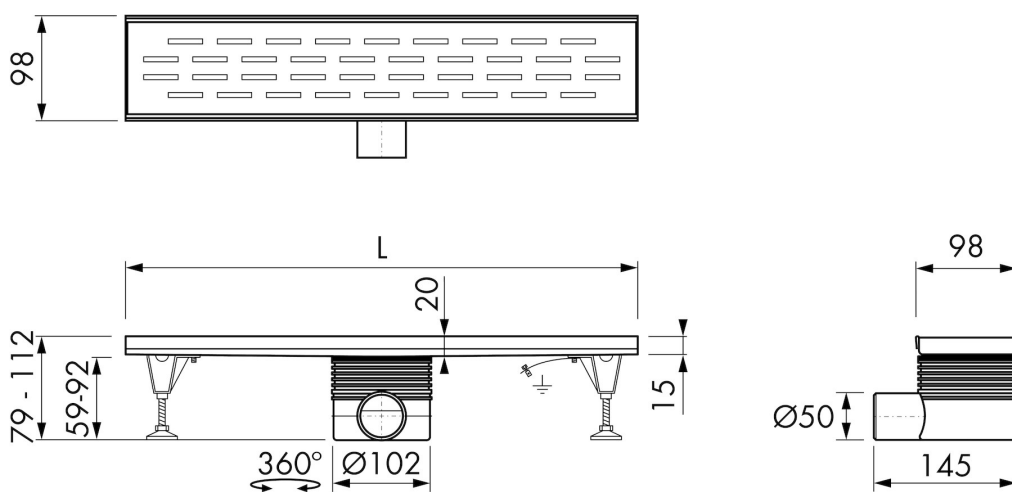

ARTIKEL NUMMER

1300 mm	EDM1300		
1400 mm	EDM1400		
1500 mm	EDM1500		
1600 mm	EDM1600		
1700 mm	EDM1700		
1800 mm	EDM1800		
1900 mm	EDM1900		
2000 mm	EDM2000		

TECHNISCHE TEKENINGEN

Fabrikant

Easy Sanitary Solutions
Nijverheidsstraat 60 | 7575 BK Oldenzaal | Nederland
T. +31 (0) 541 – 200 800 | F. +31 (0) 541 – 200 899
info@esspost.com | www.easydrain.nl

Distributeur

RM & CØ SANITAIR
Postbus 2103 | 7420 AC Deventer | Nederland
T. +31 (0) 570 – 610 071 | F. +31 (0) 570 – 610 778
info@rmsanitair.nl | www.easydrain.nl