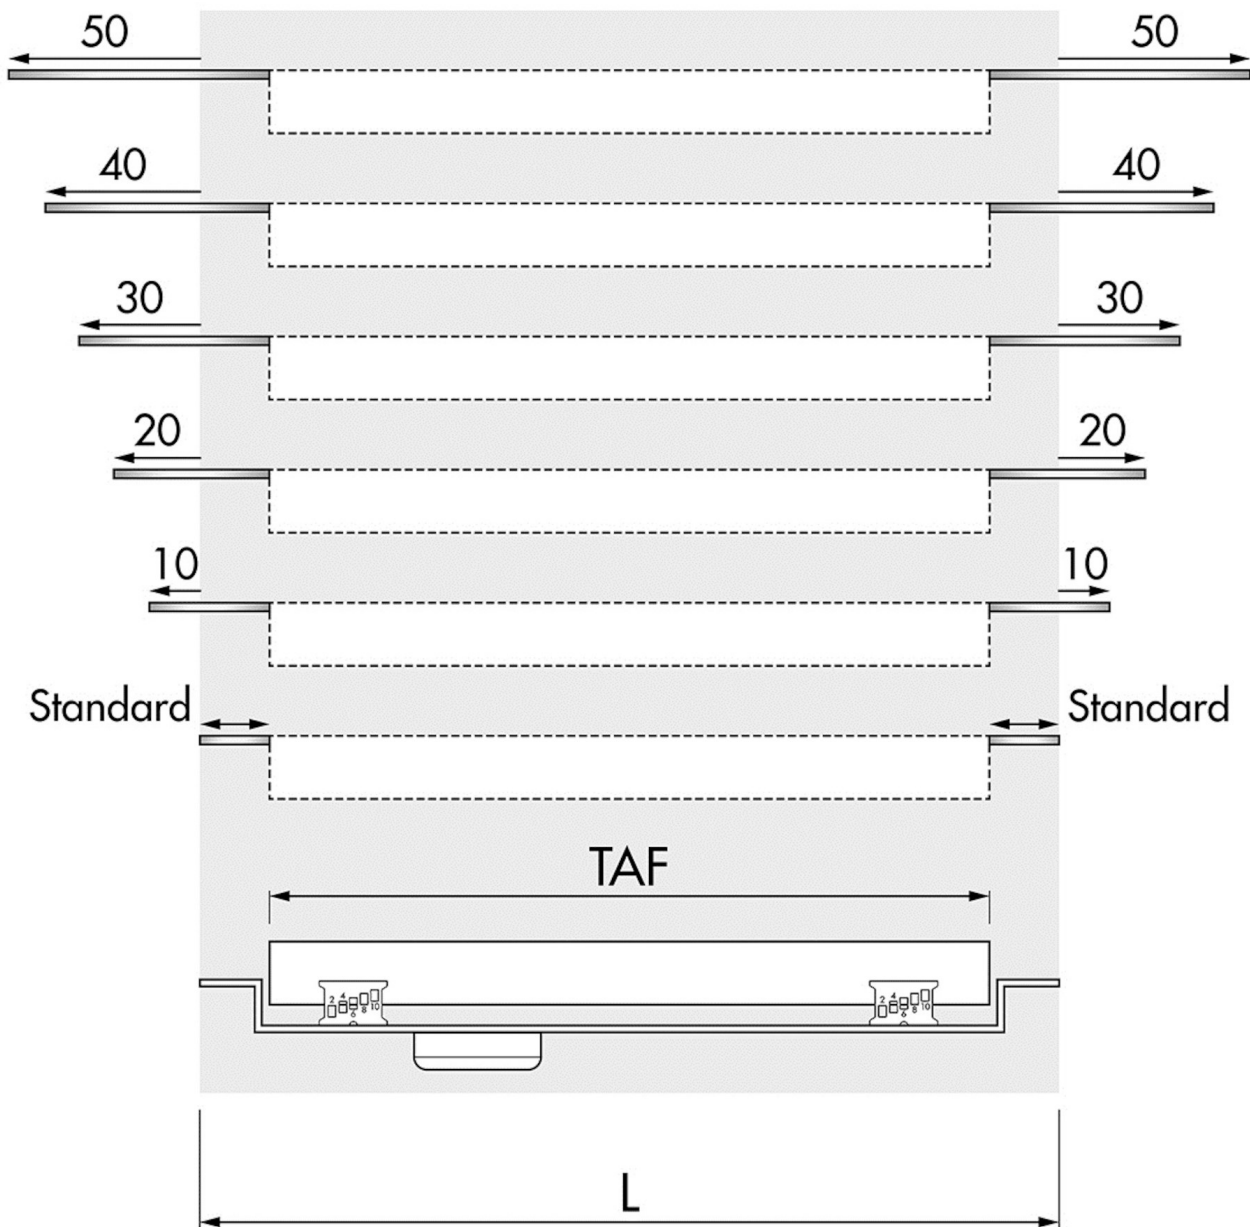

ALGEMEEN

Serie	Accessoires
Naam	Accessoire | Multi | TAF Wall Verlengset

ARTIKEL NUMMER

Artikel nummer	MULTAFW-VER

TECHNISCHE TEKENING

Fabrikant

Easy Sanitary Solutions
Nijverheidsstraat 60 | 7575 BK Oldenzaal | Nederland
T. +31 (0) 541 – 200 800 | F. +31 (0) 541 – 200 899
info@esspost.com | www.easydrain.nl

Distributeur

RM & CØ SANITAIR
Postbus 2103 | 7420 AC Deventer | Nederland
T. +31 (0) 570 – 610 071 | F. +31 (0) 570 – 610 778
info@rmsanitair.nl | www.easydrain.nl