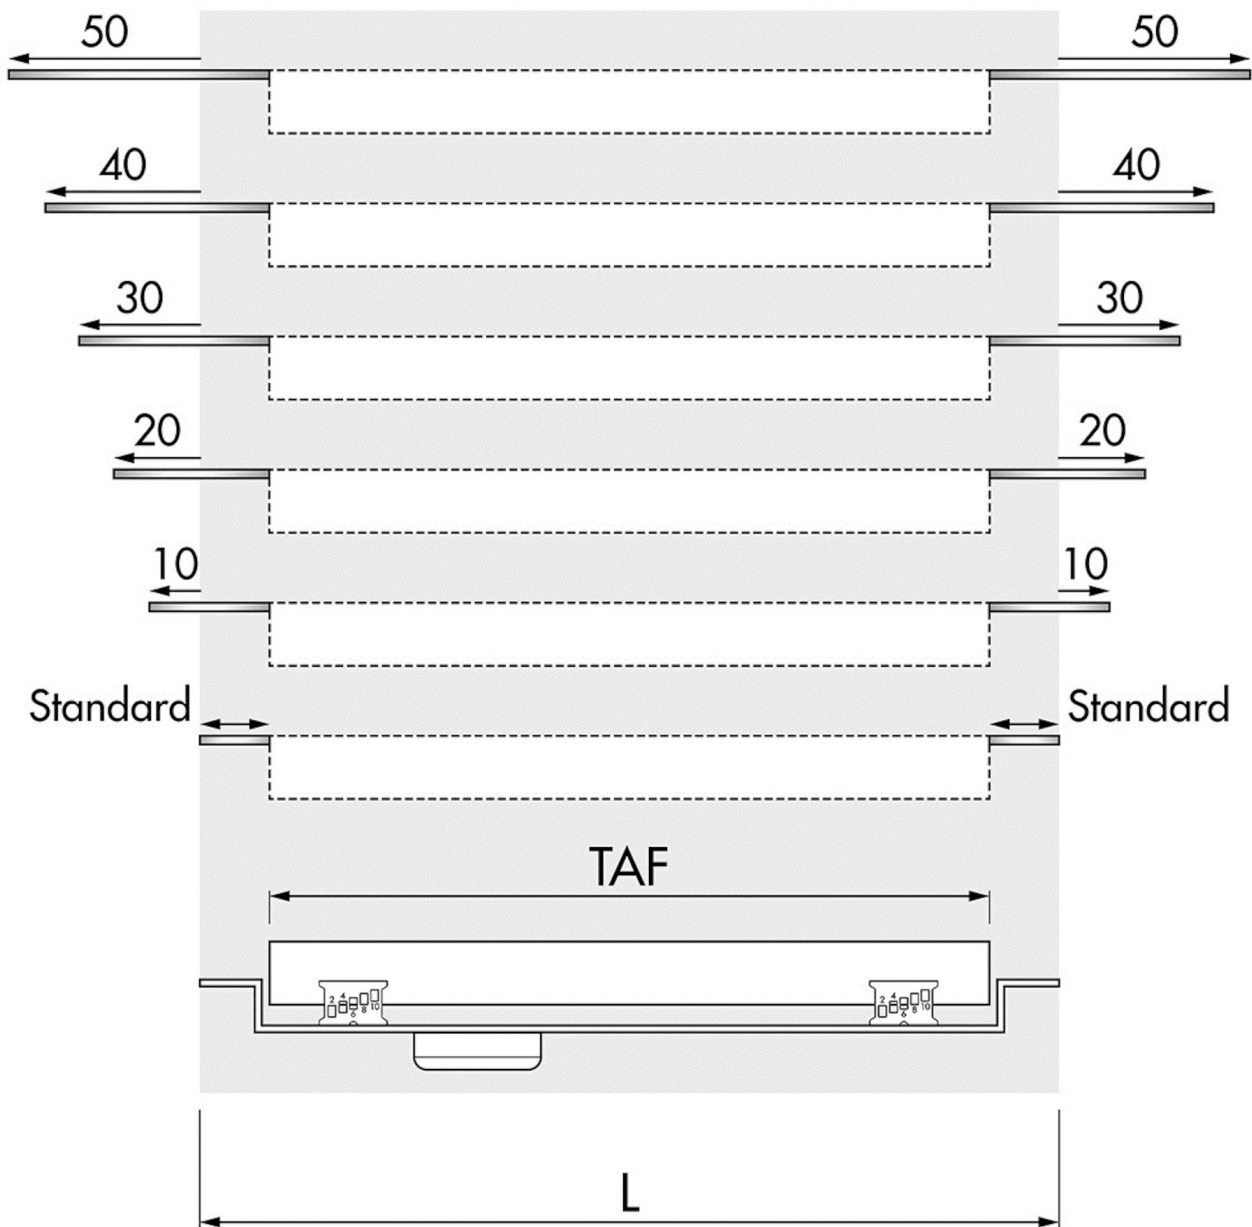

Accessoire | Modulo | TAF Wall Verlengset

Verlengset voor Compact TAF Wall. lengte: 20 mm – 100 mm

VOORDELEN

- Verlenging - eenvoudig verlengen van Easy Drain

Fabrikant

Easy Sanitary Solutions
Nijverheidsstraat 60 | 7575 BK Oldenzaal | Nederland
T. +31 (0) 541 – 200 800 | F. +31 (0) 541 – 200 899
info@esspost.com | www.easydrain.nl

Distributeur

RM & CØ SANITAIR
Postbus 2103 | 7420 AC Deventer | Nederland
T. +31 (0) 570 – 610 071 | F. +31 (0) 570 – 610 778
info@rmsanitair.nl | www.easydrain.nl

ALGEMEEN

Serie	Accessoires
Naam	Accessoire Modulo TAF Wall Verlengset

ARTIKEL NUMMER

Artikel nummer	MTAFW-VER
----------------	-----------

TECHNISCHE TEKENING

Fabrikant

Easy Sanitary Solutions
 Nijverheidsstraat 60 | 7575 BK Oldenzaal | Nederland
 T. +31 (0) 541 – 200 800 | F. +31 (0) 541 – 200 899
 info@esspost.com | www.easydrain.nl