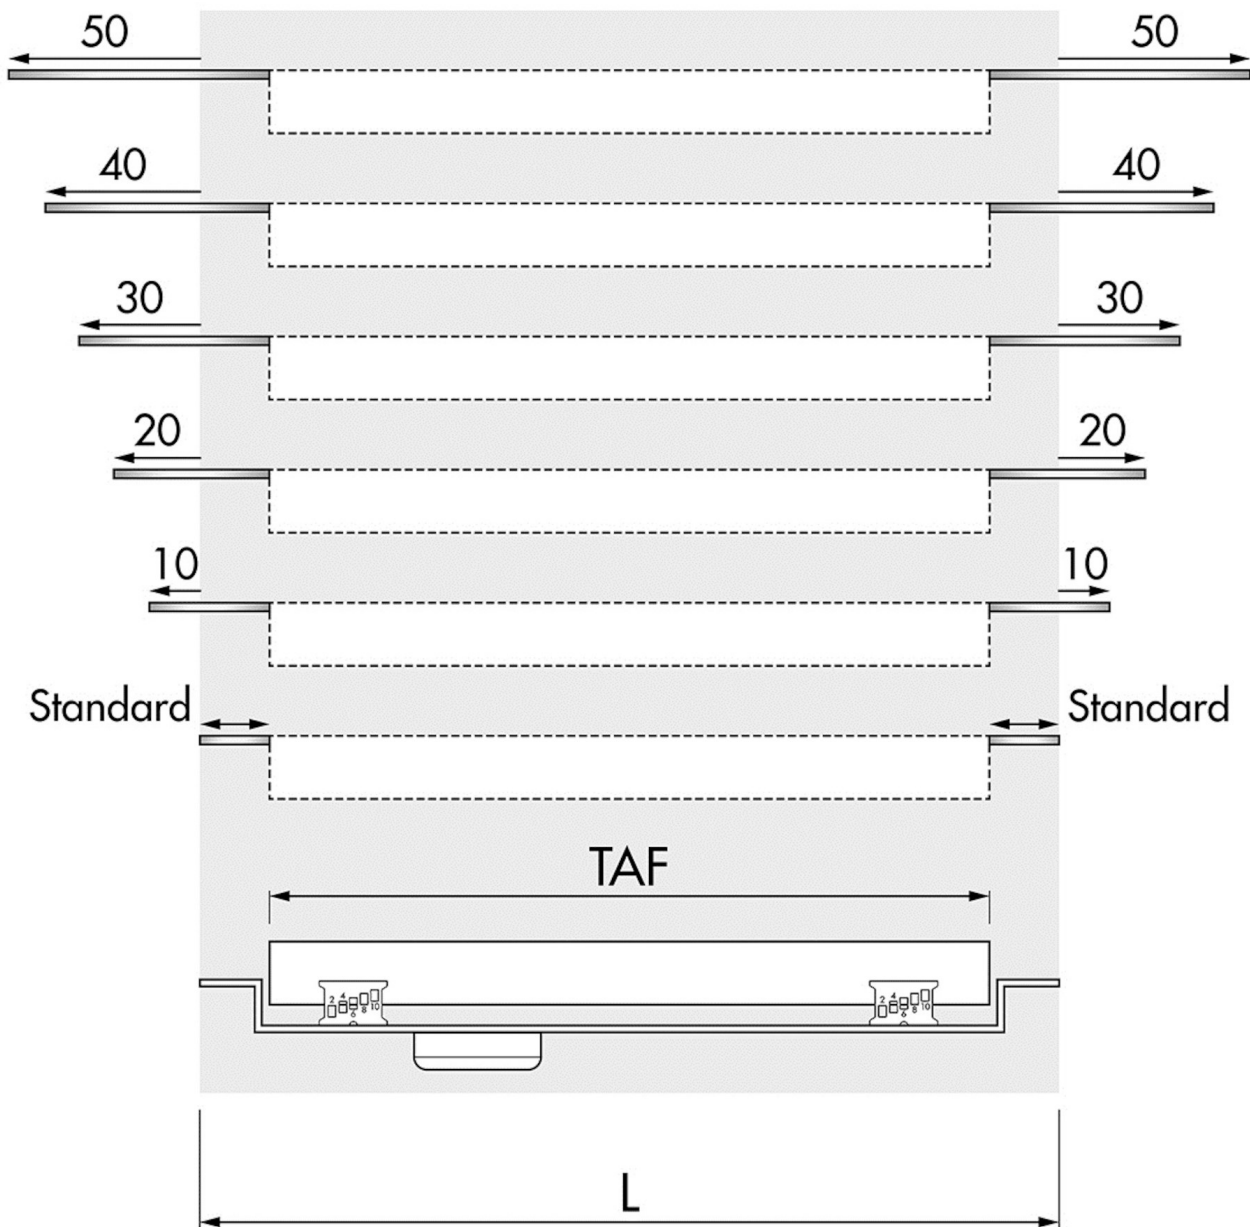

Distributeur

RM & CØ SANITAIR
Postbus 2103 | 7420 AC Deventer | Nederland
T. +31 (0) 570 – 610 071 | F. +31 (0) 570 – 610 778
info@rmsanitair.nl | www.easydrain.nl

ALGEMEEN

Serie	Accessoires
Naam	Modulo TAF Verlengset Standaard

ARTIKEL NUMMER

Artikel nummer	MTAF-VER
----------------	----------

TECHNISCHE TEKENING

Fabrikant

Easy Sanitary Solutions
Nijverheidsstraat 60 | 7575 BK Oldenzaal | Nederland
T. +31 (0) 541 – 200 800 | F. +31 (0) 541 – 200 899
info@esspost.com | www.easydrain.nl