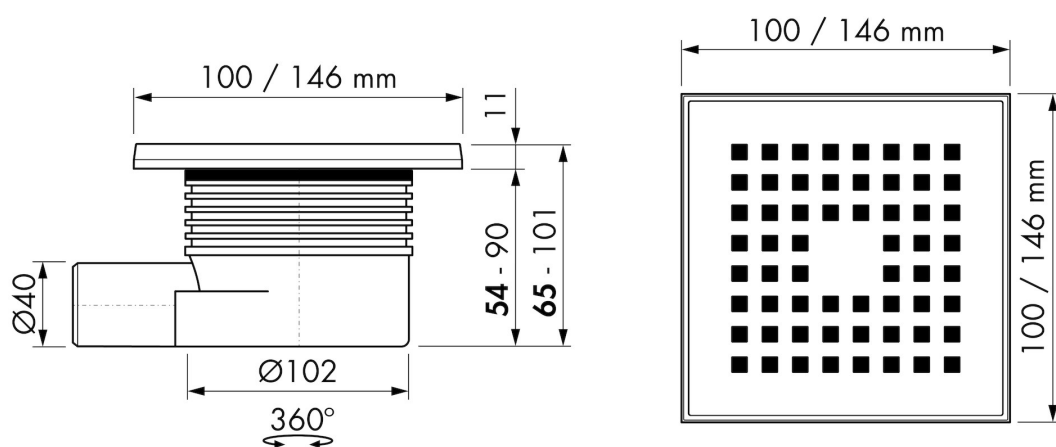

ARTIKEL NUMMER

150 x 150 mm	Aqua-15x15-MSI6		
100 x 100 mm	Aqua-10x10-MSI6		

TECHNISCHE TEKENINGEN

Fabrikant

Easy Sanitary Solutions
 Nijverheidsstraat 60 | 7575 BK Oldenzaal | Nederland
 T. +31 (0) 541 – 200 800 | F. +31 (0) 541 – 200 899
 info@esspost.com | www.easydrain.nl