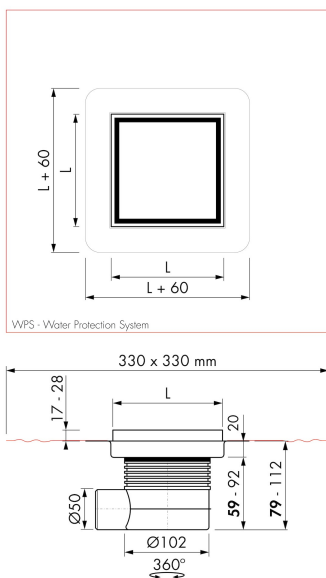

ARTIKEL NUMMER

100 mm	AJQ-10x10-T-HOOG		
150 mm	AJQ-15x15-T-HOOG		
200 mm	AJQ-20x20-T-HOOG		

TECHNISCHE TEKENINGEN

Fabrikant

Easy Sanitary Solutions
 Nijverheidsstraat 60 | 7575 BK Oldenzaal | Nederland
 T. +31 (0) 541 – 200 800 | F. +31 (0) 541 – 200 899
 info@esspost.com | www.easydrain.nl