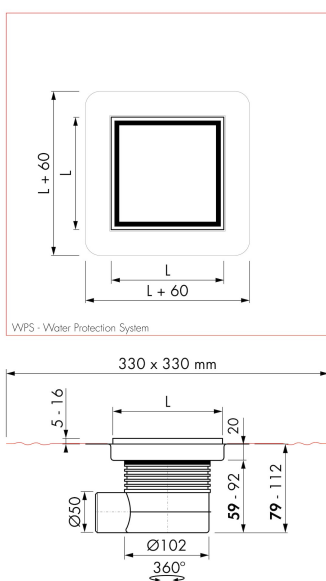

ARTIKEL NUMMER

100 mm	AJQ-10x10-T		
150 mm	AJQ-15x15-T		
200 mm	AJQ-20x20-T		

TECHNISCHE TEKENINGEN

Fabrikant

Easy Sanitary Solutions
Nijverheidsstraat 60 | 7575 BK Oldenzaal | Nederland
T. +31 (0) 541 – 200 800 | F. +31 (0) 541 – 200 899
info@esspost.com | www.easydrain.nl

Distributeur

RM & CØ SANITAIR
Postbus 2103 | 7420 AC Deventer | Nederland
T. +31 (0) 570 – 610 071 | F. +31 (0) 570 – 610 778
info@rmsanitair.nl | www.easydrain.nl