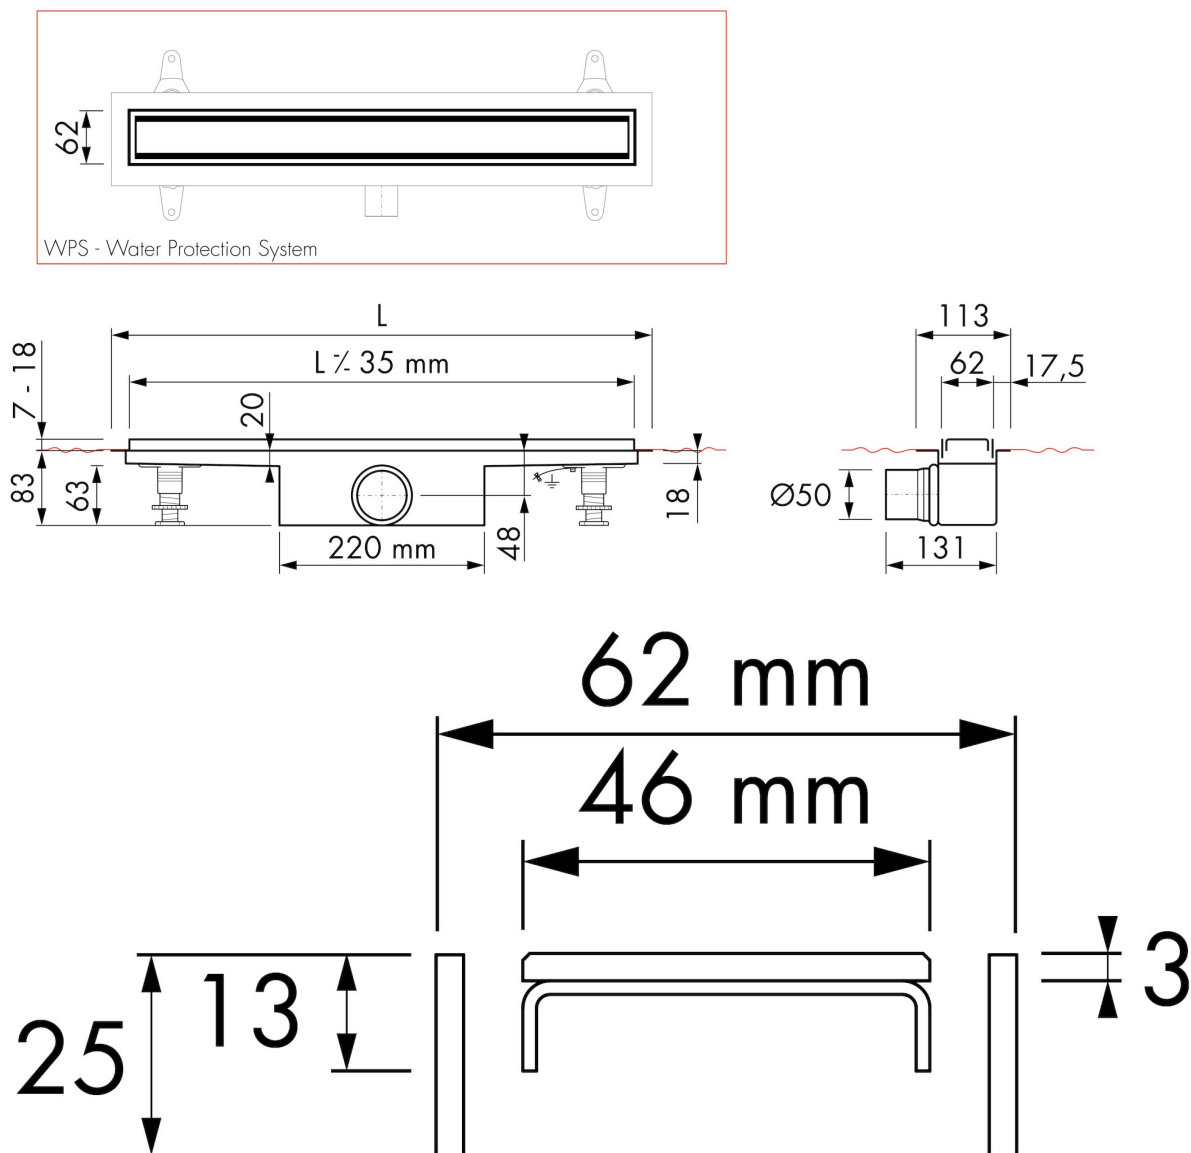

ARTIKEL NUMMER

500 mm	EDM1TAFZM500-50B		
600 mm	EDM1TAFZM600-50B		
700 mm	EDM1TAFZM700-50B		
800 mm	EDM1TAFZM800-50B		
900 mm	EDM1TAFZM900-50B		
1000 mm	EDM1TAFZM1000-50B		
1100 mm	EDM1TAFZM1100-50B		
1200 mm	EDM1TAFZM1200-50B		

TECHNISCHE TEKENINGEN

Fabrikant

Easy Sanitary Solutions
Nijverheidsstraat 60 | 7575 BK Oldenzaal | Nederland
T. +31 (0) 541 – 200 800 | F. +31 (0) 541 – 200 899
info@esspost.com | www.easydrain.nl

Distributeur

RM & CØ SANITAIR
Postbus 2103 | 7420 AC Deventer | Nederland
T. +31 (0) 570 – 610 071 | F. +31 (0) 570 – 610 778
info@rmsanitair.nl | www.easydrain.nl