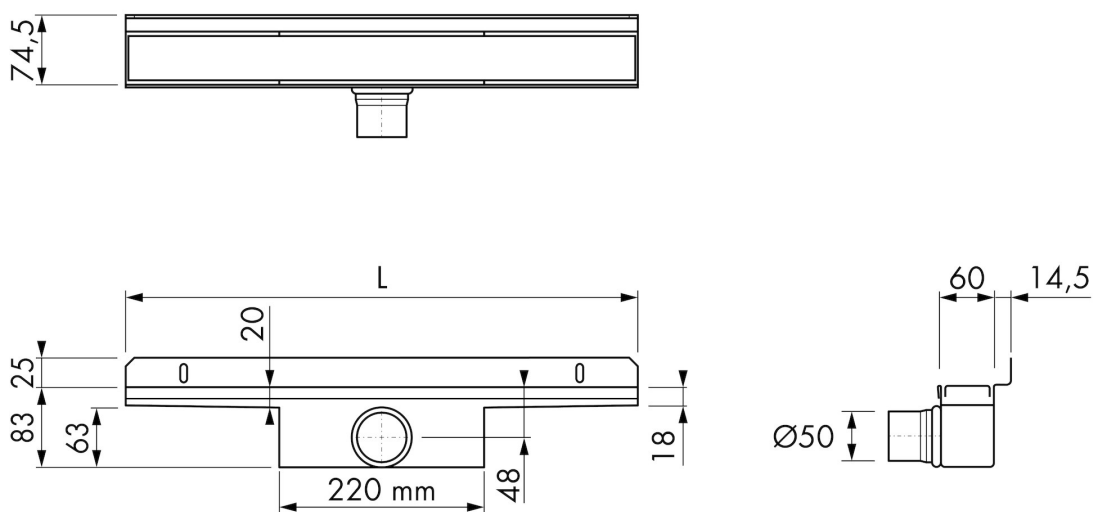

DESIGN

Rooster afwerking	Geborsteld roestvrij staal
Rooster patroon	Standaard
Rooster breedte (mm)	52
Rooster tegeldikte (mm)	N.A.
Verstelbaar rooster	Ja
Frame type	N.A.
TAF frame materiaal	N.A.
Frame afwerking	N.A.
Frame breedte (mm)	N.A.
Rolstoel toegankelijk	Ja
Verlengset beschikbaar	Nee

ARTIKEL NUMMER

700 mm	EDCOMW700-50		
800 mm	EDCOMW800-50		
900 mm	EDCOMW900-50		
1000 mm	EDCOMW1000-50		
1100 mm	EDCOMW1100-50		
1200 mm	EDCOMW1200-50		

TECHNISCHE TEKENINGEN

Fabrikant

Easy Sanitary Solutions
 Nijverheidsstraat 60 | 7575 BK Oldenzaal | Nederland
 T. +31 (0) 541 – 200 800 | F. +31 (0) 541 – 200 899
 info@esspost.com | www.easydrain.nl