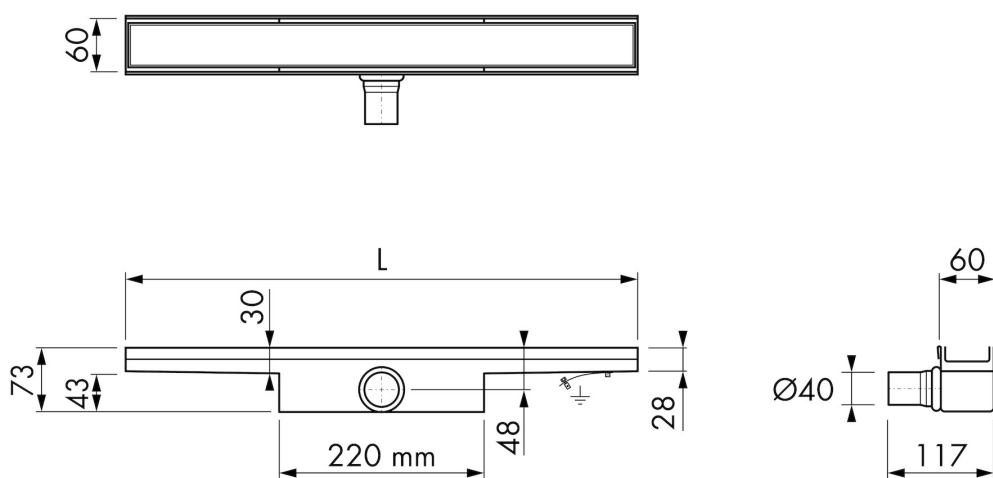

ARTIKEL NUMMER

500 mm	EDCOMT 500-30		
600 mm	EDCOMT 600-30		
700 mm	EDCOMT 700-30		
800 mm	EDCOMT 800-30		
900 mm	EDCOMT 900-30		
1000 mm	EDCOMT 1000-30		
1100 mm	EDCOMT 1100-30		
1200 mm	EDCOMT 1200-30		

TECHNISCHE TEKENINGEN

Fabrikant

Easy Sanitary Solutions
Nijverheidsstraat 60 | 7575 BK Oldenzaal | Nederland
T. +31 (0) 541 – 200 800 | F. +31 (0) 541 – 200 899
info@esspost.com | www.easydrain.nl

Distributeur

RM & CØ SANITAIR
Postbus 2103 | 7420 AC Deventer | Nederland
T. +31 (0) 570 – 610 071 | F. +31 (0) 570 – 610 778
info@rmsanitair.nl | www.easydrain.nl