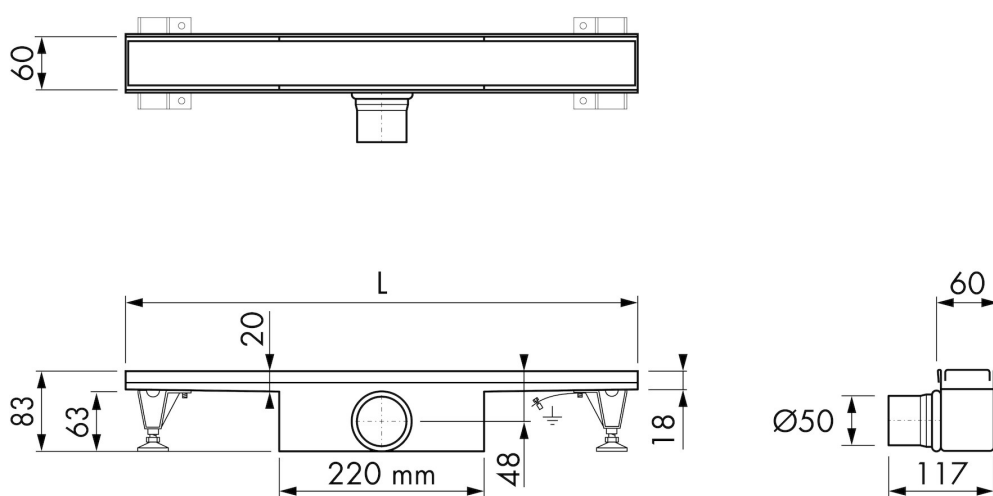

ARTIKEL NUMMER

500 mm	EDCOM500-50	1300 mm	EDCOM1300-50
600 mm	EDCOM600-50	1400 mm	EDCOM1400-50
700 mm	EDCOM700-50	1500 mm	EDCOM1500-50
800 mm	EDCOM800-50	1600 mm	EDCOM1600-50
900 mm	EDCOM900-50	1700 mm	EDCOM1700-50
1000 mm	EDCOM1000-50	1800 mm	EDCOM1800-50
1100 mm	EDCOM1100-50	1900 mm	EDCOM1900-50
1200 mm	EDCOM1200-50	2000 mm	EDCOM2000-50

TECHNISCHE TEKENINGEN

Fabrikant

Easy Sanitary Solutions
Nijverheidsstraat 60 | 7575 BK Oldenzaal | Nederland
T. +31 (0) 541 – 200 800 | F. +31 (0) 541 – 200 899
info@esspost.com | www.easydrain.nl

Distributeur

RM & CØ SANITAIR
Postbus 2103 | 7420 AC Deventer | Nederland
T. +31 (0) 570 – 610 071 | F. +31 (0) 570 – 610 778
info@rmsanitair.nl | www.easydrain.nl