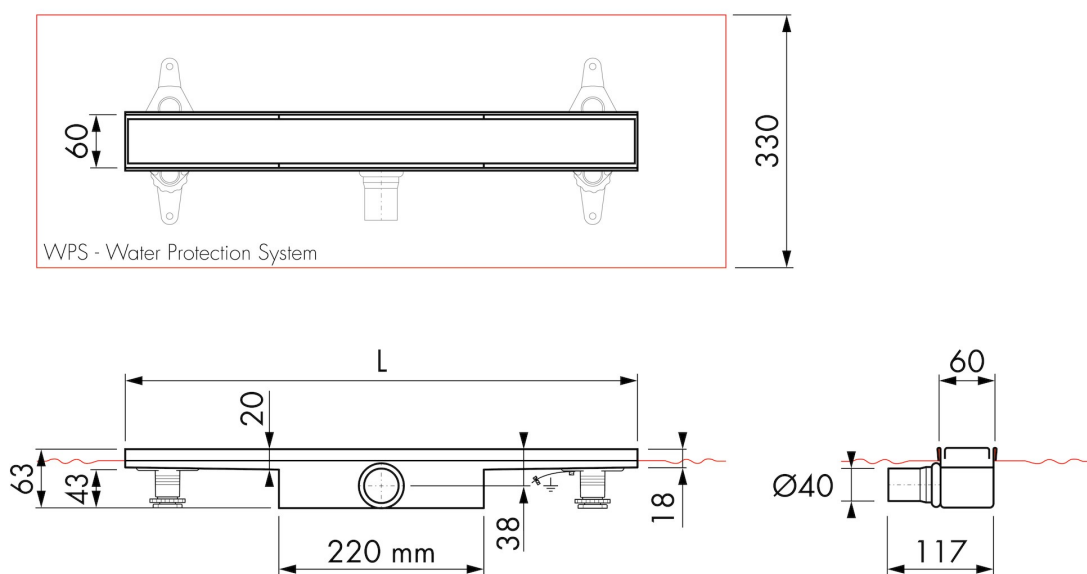

ARTIKEL NUMMER

500 mm	EDCOMFF 500-30	1300 mm	EDCOMFF 1300-30
600 mm	EDCOMFF 600-30	1400 mm	EDCOMFF 1400-30
700 mm	EDCOMFF 700-30	1500 mm	EDCOMFF 1500-30
800 mm	EDCOMFF 800-30	1600 mm	EDCOMFF 1600-30
900 mm	EDCOMFF 900-30	1700 mm	EDCOMFF 1700-30
1000 mm	EDCOMFF 1000-30	1800 mm	EDCOMFF 1800-30
1100 mm	EDCOMFF 1100-30	1900 mm	EDCOMFF 1900-30
1200 mm	EDCOMFF 1200-30	2000 mm	EDCOMFF 2000-30

TECHNISCHE TEKENINGEN

Fabrikant

Easy Sanitary Solutions
Nijverheidsstraat 60 | 7575 BK Oldenzaal | Nederland
T. +31 (0) 541 – 200 800 | F. +31 (0) 541 – 200 899
info@esspost.com | www.easydrain.nl

Distributeur

RM & CØ SANITAIR
Postbus 2103 | 7420 AC Deventer | Nederland
T. +31 (0) 570 – 610 071 | F. +31 (0) 570 – 610 778
info@rmsanitair.nl | www.easydrain.nl