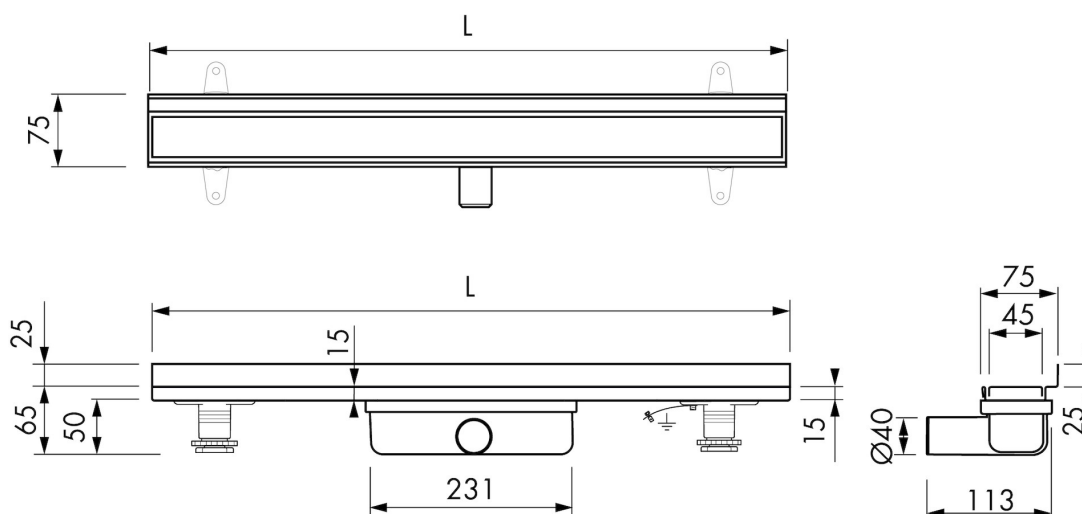

AFVOER

Max. afvoercapaciteit ingang douche (l/min)	54
Max afvoercapaciteit achterzijde douche (l/min)	60
Max. afvoercapaciteit (l/min)	60

INBOUWDEEL

Voorgemonteerd waterdicht doek	Exclusief
Sifon eigenschappen	Reinigbaar sifon
Hoogte waterslot (mm)	30
Aansluiting	Zijuitloop
Materiaal sifon	Polypropyleen (PP)

DESIGN

Rooster afwerking	Geborsteld roestvrij staal
Rooster patroon	Zero / Gesloten
Rooster breedte (mm)	46
Rooster tegeldikte (mm)	N.A.
Verstelbaar rooster	Nee
Frame type	N.A.
TAF frame materiaal	N.A.
Frame afwerking	N.A.
Frame breedte (mm)	N.A.
Rolstoel toegankelijk	Ja
Verlengset beschikbaar	N.A.

ARTIKEL NUMMER

700 mm	EDCOM30ZWDRY-700		
800 mm	EDCOM30ZWDRY-800		
900 mm	EDCOM30ZWDRY-900		
1000 mm	EDCOM30ZWDRY-1000		
1200 mm	EDCOM30ZWDRY-1200		

TECHNISCHE TEKENINGEN

Fabrikant

Easy Sanitary Solutions
Nijverheidsstraat 60 | 7575 BK Oldenzaal | Nederland
T. +31 (0) 541 – 200 800 | F. +31 (0) 541 – 200 899
info@esspost.com | www.easydrain.nl