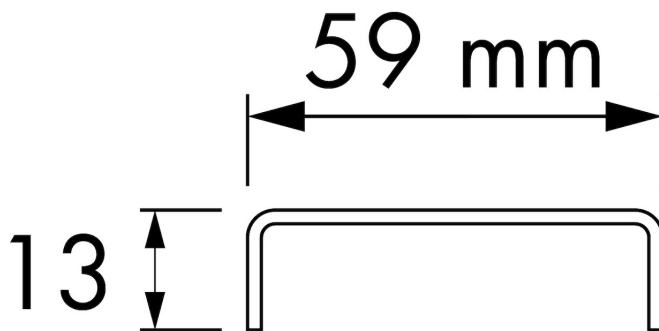

ARTIKEL NUMMER

700 mm	EDM1NAT700-50		
800 mm	EDM1NAT800-50		
900 mm	EDM1NAT900-50		

TECHNISCHE TEKENINGEN

Fabrikant
 Easy Sanitary Solutions
 Nijverheidsstraat 60 | 7575 BK Oldenzaal | Nederland
 T. +31 (0) 541 – 200 800 | F. +31 (0) 541 – 200 899
 info@esspost.com | www.easydrain.nl