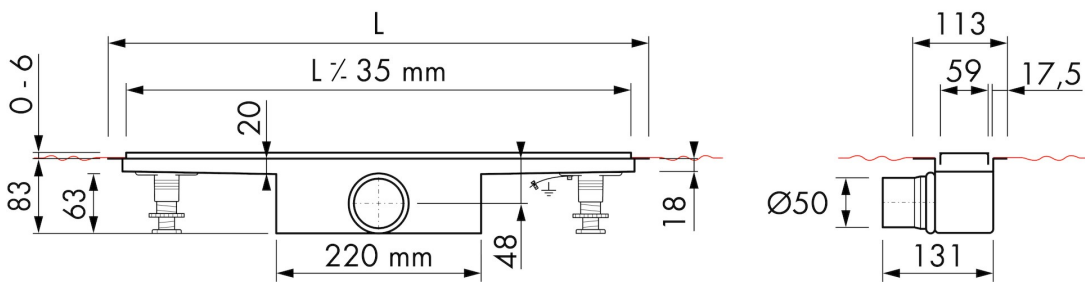

ARTIKEL NUMMER

700 mm	EDM1NAT700-50		
800 mm	EDM1NAT800-50		
900 mm	EDM1NAT900-50		

TECHNISCHE TEKENINGEN

Fabrikant
 Easy Sanitary Solutions
 Nijverheidsstraat 60 | 7575 BK Oldenzaal | Nederland
 T. +31 (0) 541 – 200 800 | F. +31 (0) 541 – 200 899
 info@esspost.com | www.easydrain.nl