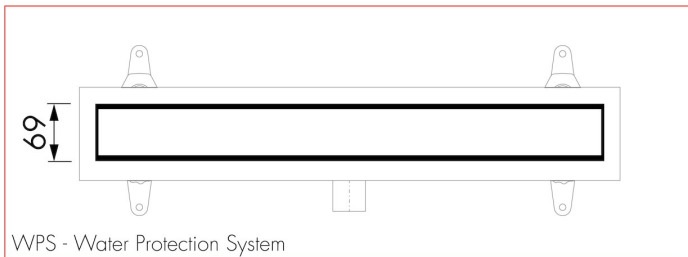

ARTIKEL NUMMER

700 mm	EDM1NAT700-50		
800 mm	EDM1NAT800-50		
900 mm	EDM1NAT900-50		

TECHNISCHE TEKENINGEN

Fabrikant
 Easy Sanitary Solutions
 Nijverheidsstraat 60 | 7575 BK Oldenzaal | Nederland
 T. +31 (0) 541 – 200 800 | F. +31 (0) 541 – 200 899
 info@esspost.com | www.easydrain.nl